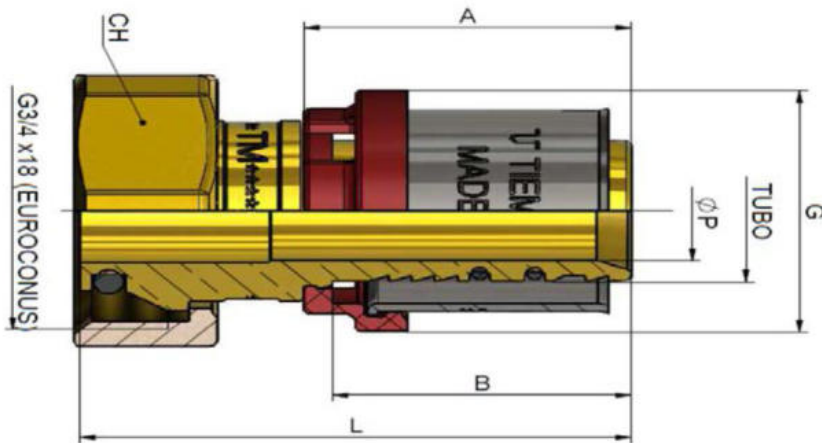

Art. 1666

ITA-Raccordo diritto con giello su attacchi 3/4"x18 EUROCONO

DEU-Gewindeanschluss Durchgangsform mit Überwurfmutter an 3/4"x18 Eurokonus Anschlüssen

ENU-Bent top connector EUROCONE connection

ESP-Racor recto con vaciado en conexiones 3/4"x18 Eurocono

FRA-Manchon droit avec écrou tournant 3/4"x18 EUROCONO

ROM-Racord drept cu piulita pentru conectare 3/4"x18 Eurocono

TUBO	CODICE	L	A	B	ØP	G	CH
16	165 0076	48	28,5	26	7,5	22,8	30
20	165 0110	48	28,5	26	11	26,7	30