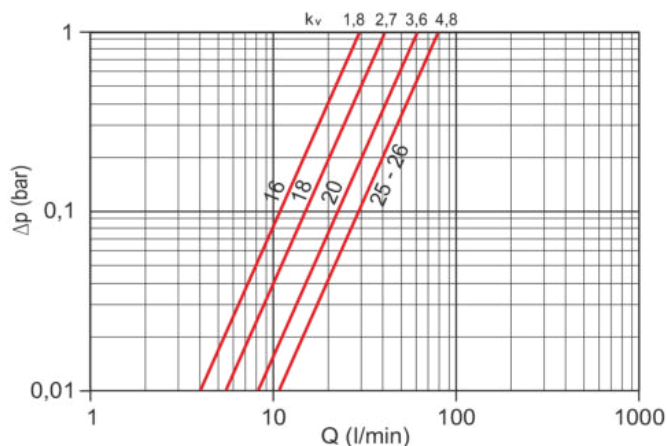

Dimensioni Dimensions

Accessori / Accessories

Art.2960PR

Set prolunga / Spindle extension

con Art. 2963CSET
with Art. 2963CSET

Codice Code	Size	Size1	ØA	ØB	ØC	H	H1 min./max.	H2	H3 min./max.	H4	H5 min./max.	L	PN
168 0012	16X2.0	16X2.0	63	77	77	44	39 - 47	87.5	37 - 45	87.5	37 - 42	89	10
168 0014	20X2.0	20X2.0	63	77	77	44	39 - 47	87.5	37 - 45	87.5	37 - 42	89	10
168 0023	26X3.0	26X3.0	63	77	77	44	39 - 47	87.5	37 - 45	87.5	37 - 42	89	10

Diagramma pressione / temperatura Pressure / temperature diagram

Diagramma portata/perdita di carico Flow / pressure drop diagram

TIEMME Raccorderie S.p.A.

Via Cavallera 6/A (Loc. Barco) - 25045 Castegnato (Bs) - Italy
Tel +39 030 2142211 R.A. - Fax +39 030 2142206
info@tiemme.com - www.tiemme.com