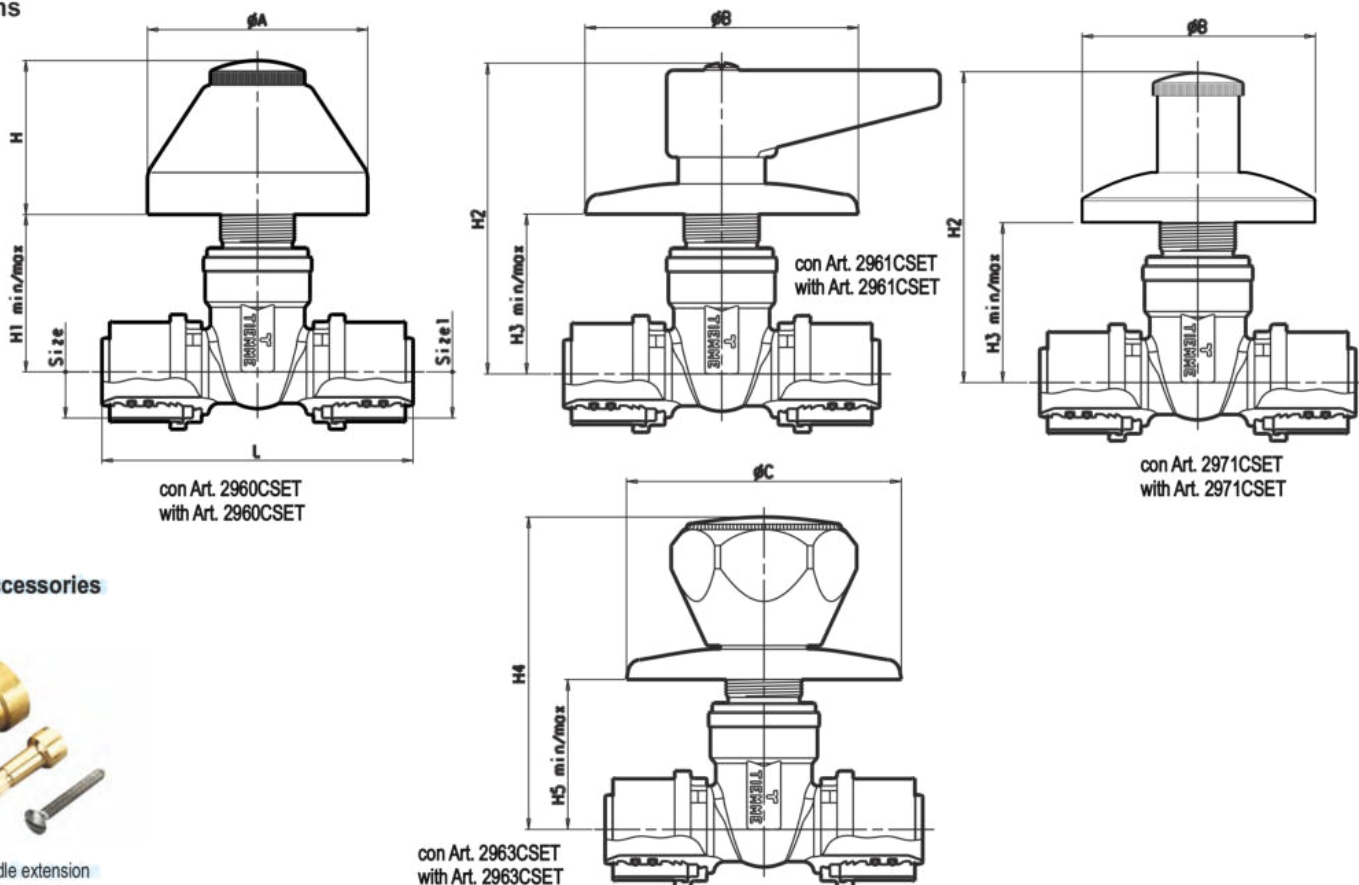

Dimensioni Dimensions

Accessori / Accessories

Art.2960PR

Set prolunga / Spindle extension

con Art. 2963CSET
with Art. 2963CSET

Codice Code	Size	Size1	ØA	ØB	ØC	H	H1 min./max.	H2	H3 min./max.	H4	H5 min./max.	L	PN
168 0012	16X2.0	16X2.0	63	77	77	44	39 - 47	87.5	37 - 45	87.5	37 - 42	89	10
168 0014	20X2.0	20X2.0	63	77	77	44	39 - 47	87.5	37 - 45	87.5	37 - 42	89	10
168 0023	26X3.0	26X3.0	63	77	77	44	39 - 47	87.5	37 - 45	87.5	37 - 42	89	10