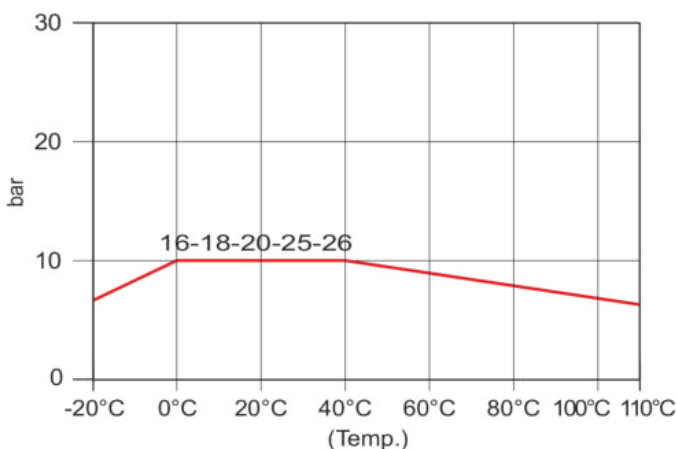

Dimensioni Dimensions

Accessori / Accessories

Art.2960PR

Set prolunga / Spindle extension

con Art. 2963CSET
with Art. 2963CSET

Codice Code	Size	Size1	ØA	ØB	ØC	H	H1 min./max.	H2	H3 min./max.	H4	H5 min./max.	L	PN
168 0012	16X2.0	16X2.0	63	77	77	44	39 - 47	87.5	37 - 45	87.5	37 - 42	89	10
168 0014	20X2.0	20X2.0	63	77	77	44	39 - 47	87.5	37 - 45	87.5	37 - 42	89	10
168 0023	26X3.0	26X3.0	63	77	77	44	39 - 47	87.5	37 - 45	87.5	37 - 42	89	10

Diagramma pressione / temperatura Pressure / temperature diagram

Diagramma portata/perdita di carico Flow / pressure drop diagram

TIEMME Raccorderie S.p.A.

Via Cavallera 6/A (Loc. Barco) - 25045 Castegnato (Bs) - Italy
Tel +39 030 2142211 R.A. - Fax +39 030 2142206
info@tiemme.com - www.tiemme.com