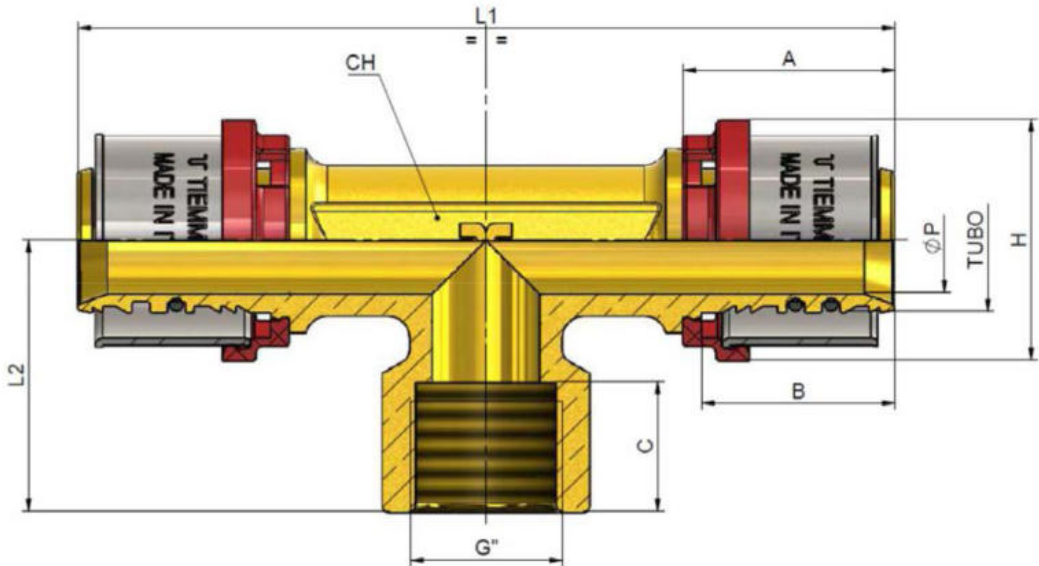

Art. 1659

ITA-Raccordo a T femmina
 DEU-T-Stück IG
 ENU-Tee female
 ESP-Racor en T hembra
 FRA-Té femelle
 ROM-Teu F

Filettatura ISO 228

TUBO x G" x TUBO	CODICE	L1	L2	A	B	C	H	ØP	CH
16 x 1/2" x 16	165 0031	105	35	28,5	26	17,7	22,8	7,5	20
20 x 1/2" x 20	165 0039	97	37	28,5	26	17,7	26,7	11	20
20 x 3/4" x 20	165 0079	105	39	28,5	26	19	26,7	11	17
26 x 1/2" x 26	165 0105	110	37	28,5	26	17,7	32,8	14,5	21
26 x 3/4" x 26	165 0048	110	40	28,5	26	19	32,8	14,5	21
32 x 1" x 32	165 0054	114	50	28,5	26	22,5	38,7	20	27
32 x 1/2" x 32	165 0142	114	37	28,5	26	-	38,7	20	27
32 x 3/4" x 32	165 0125	114	43	28,5	26	19	38,7	20	27