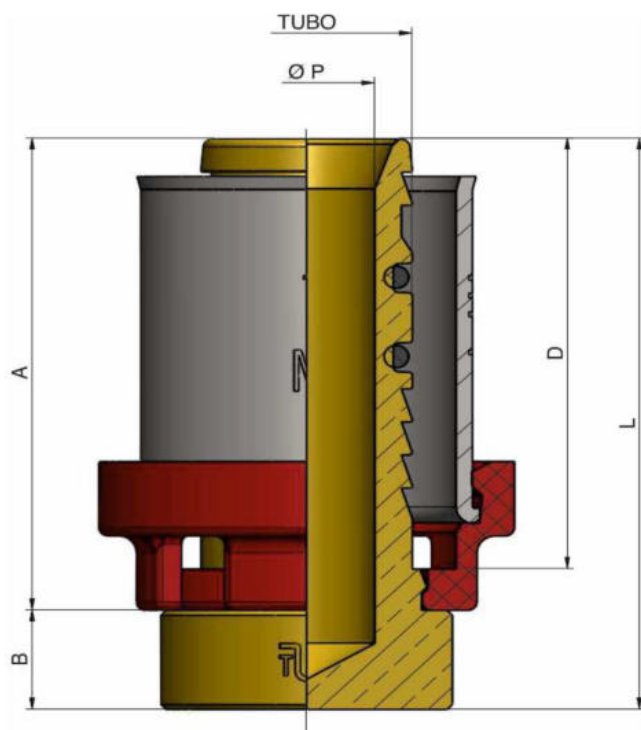

Art. 1677

ITA-Raccordo terminale

DEU-Endstück

ENU-Stop end

ESP-Racor terminal

FRA-Bouchon

ROM-Racord de capat

| TUBO | CODICE | L | A | B | D | ØP |
|------|-----------------|------|------|---|----|------|
| 16 | 165 0208 | 34,5 | 28,5 | 6 | 26 | 7,5 |
| 20 | 165 0216 | 34,5 | 28,5 | 6 | 26 | 11 |
| 26 | 165 0282 | 36,5 | 28,5 | 8 | 26 | 14,5 |
| 32 | 165 0310 | 36,5 | 28,5 | 8 | 26 | 20 |