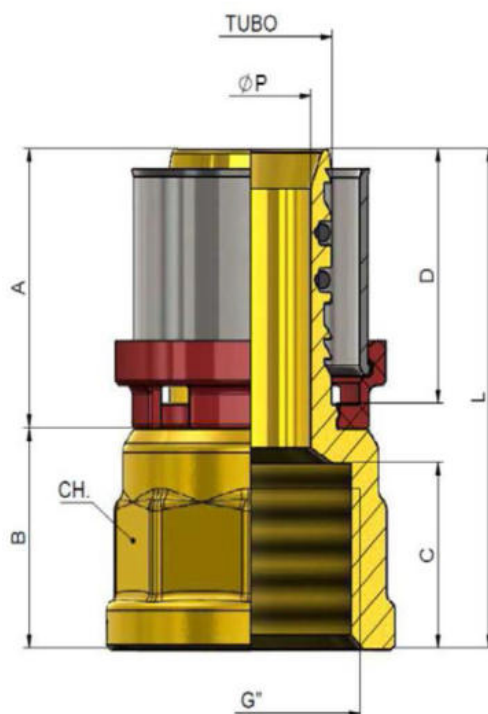

**Art. 1652**

ITA-Raccordo diritto femmina  
 DEU-Gewindeanschluss IG Durchgangsform  
 ENU-Straight nipple female  
 ESP-Racor recto hembra  
 FRA-Manchon droit femelle  
 ROM-Racord drept F

Filettatura ISO 228

TUBO x G"	CODICE	L	A	B	C	D	$\varnothing P$	CH.
16x1/2"	<b>165 0030</b>	50	28,5	21,5	17,7	26	7,5	24,5
16x3/4"	<b>165 0116</b>	51	28,5	22,5	19	26	7,5	31
20x1/2"	<b>165 0025</b>	50	28,5	21,5	17,7	26	11	24,5
20x3/4"	<b>165 0033</b>	51	28,5	22,5	19	26	11	31
26x3/4"	<b>165 0020</b>	51	28,5	22,5	19	26	14,5	31
26x1"	<b>165 0053</b>	54,5	28,5	26	22,5	26	14,5	37,5
32x1"	<b>165 0050</b>	54,5	28,5	26	22,5	26	20	37,5
32x1"1/4	<b>165 0139</b>	63	28,5	34,5	25	26	20	47
40x1"1/4	<b>165 0094</b>	62	28,5	33,5	25	26	25,5	47