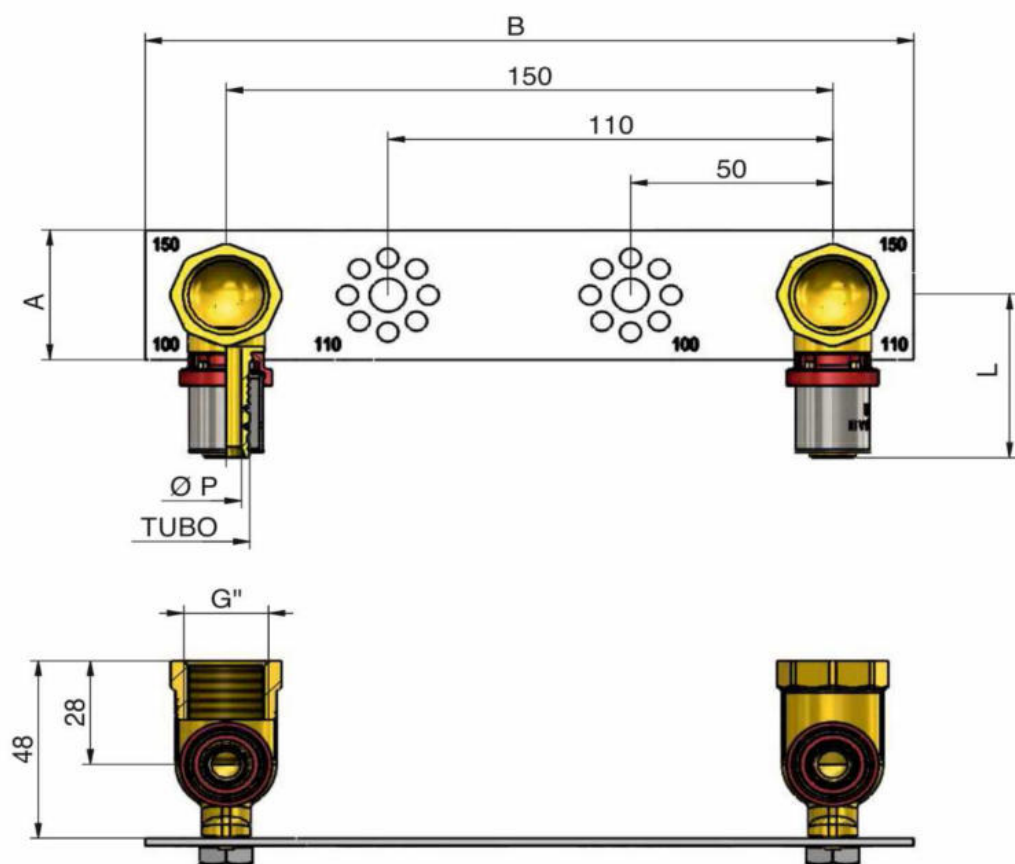

Art. 1664

IT-Staffa e raccordi terminali
 DE-Hahnblock mit Endstücken
 EN-End fittings with bracket
 ES-Brida y racores terminales
 FR-Unité de montage et raccords terminaux
 RO-Consola cu racorduri finale

TUBO x G"	CODICE	A	B	L	ØP
16x1/2"	165 0024	35	190	44	7,5
20x1/2"	165 0106	35	190	44	11