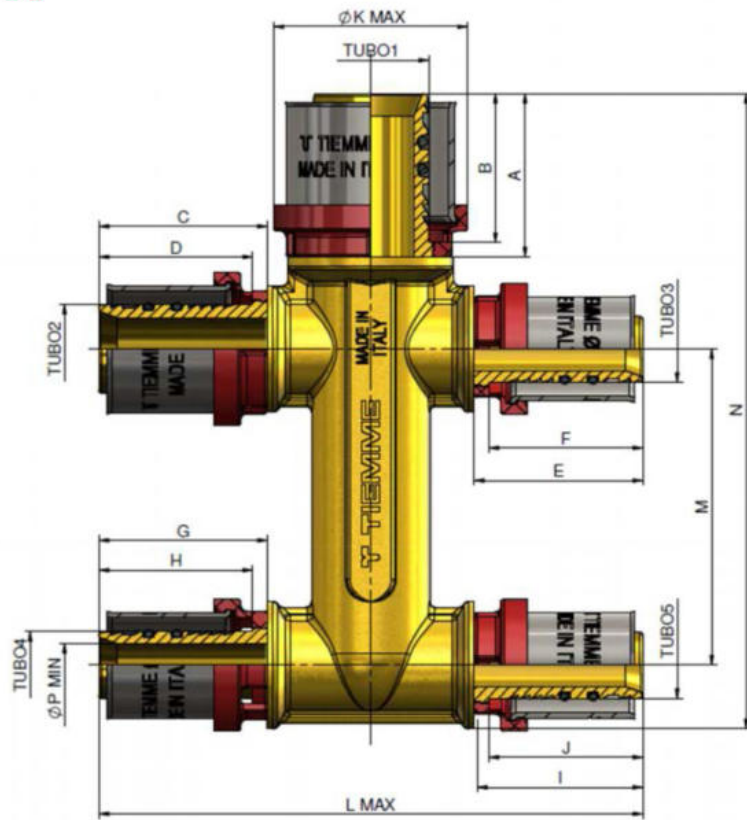

**Art. 1688**

ITA-Collettore a 5 vie  
DEU-5-Wege-Verteiler  
ENU-5 ways manifolds  
ESP-Distribuidor de 5 vías  
FRA-Collecteur 5 voies  
ROM-Colector 5 cai

TUBO1 x TUBO2 x TUBO3 x TUBO4 x TUBO5	CODICE	L MAX	M	N	A	B	C	D	E	F	G	H	I	J	ØK MAX	ØP MIN
20 x 20 x 16 x 16 x 16	<b>165 0784</b>	92	55	110,5	28,5	26	28,5	26	28,5	26	28,5	26	28,5	26	26,7	7,5
20 x 20 x 20 x 20 x 20	<b>165 0785</b>	92	55	110,5	28,5	26	28,5	26	28,5	26	28,5	26	28,5	26	26,7	11
26 x 20 x 16 x 16 x 16	<b>165 0787</b>	92	55	110,5	28,5	26	28,5	26	28,5	26	28,5	26	28,5	26	32,8	7,5
26 x 20 x 20 x 20 x 20	<b>165 0788</b>	92	55	110,5	28,5	26	28,5	26	28,5	26	28,5	26	28,5	26	32,8	11