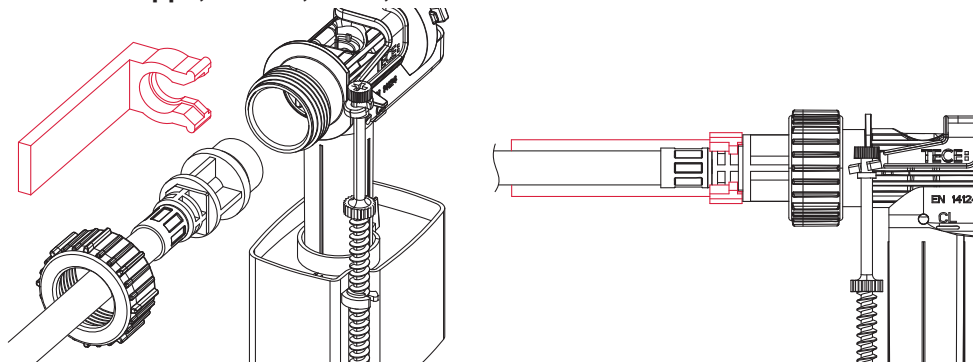

Geberit: Kappa, UP 200, Nuvo, 110.620

Geberit: Artline, UP 120

Geberit: Delta, UP 100

Geberit: Twinline 8 cm, Twinline 12 cm, UP 130, UP 170, 110.700, 110.800

Grohe: DAL 330

Grohe: DAL 336, DAL 337, 6 l

Grohe: GD 2