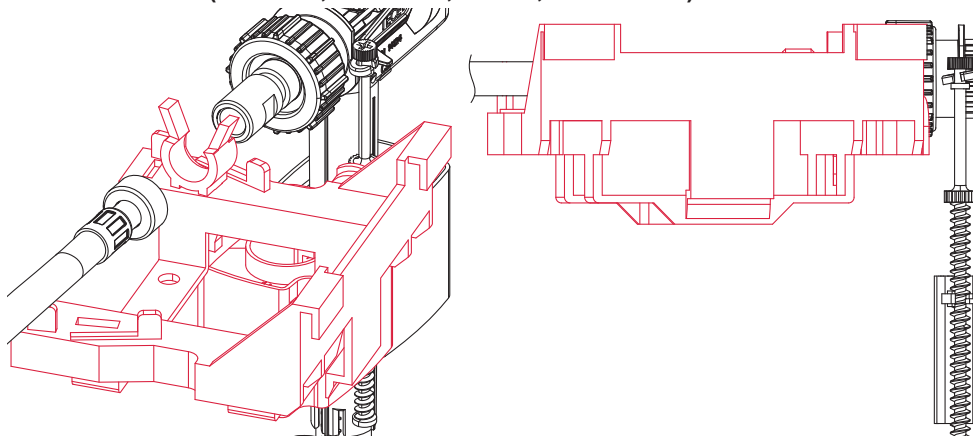

TECE	2
Friatec	4
Geberit	5
Grohe	7
Sanit	9
Viega	12

TECE

TECE

TECE

TECE

TECE

TECE

Friatec: 302006 (FRIAFIX, FRIASET, WIMO, FRIAPLAN)