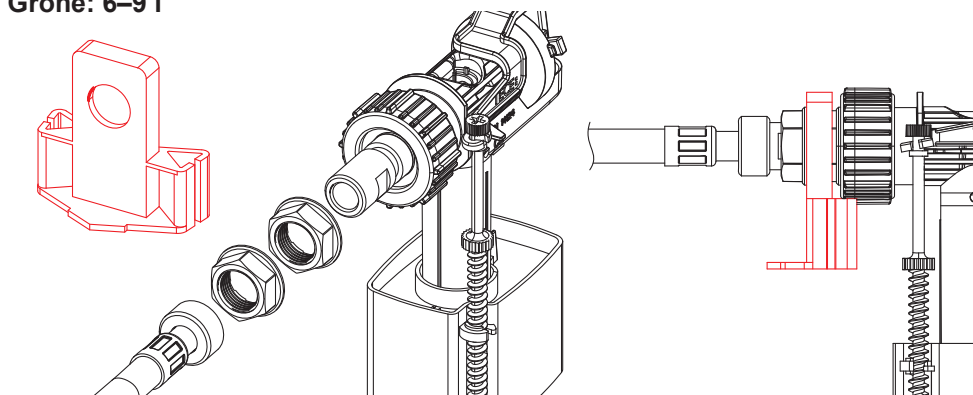

Grohe: 6–9 I