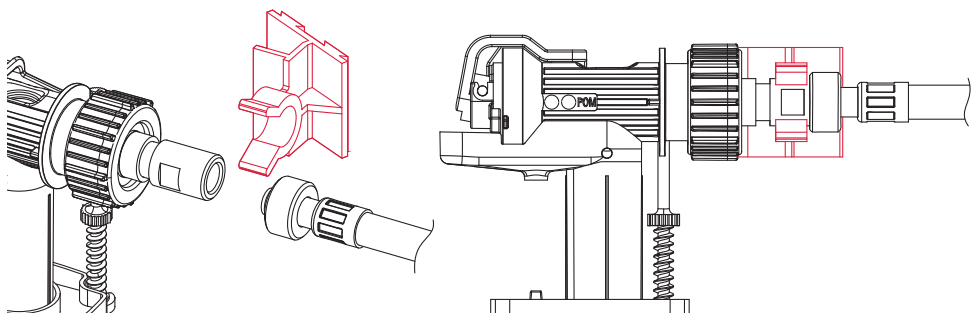

Friatec: 302010 (FRIABLOC, FRIASET, WIMO, FRIAPLAN)