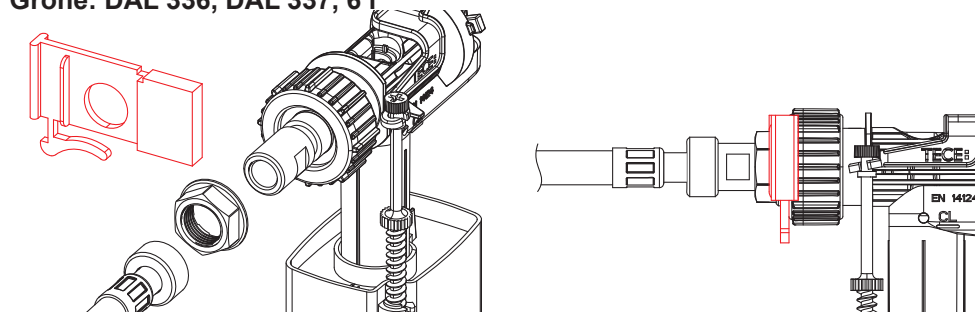

Geberit: Kappa, UP 200, Nuvo, 110.620

Geberit: Artline, UP 120

Geberit: Delta, UP 100

Geberit: Twinline 8 cm, Twinline 12 cm, UP 130, UP 170, 110.700, 110.800

Grohe: DAL 330

Grohe: DAL 336, DAL 337, 6 l

Grohe: GD 2