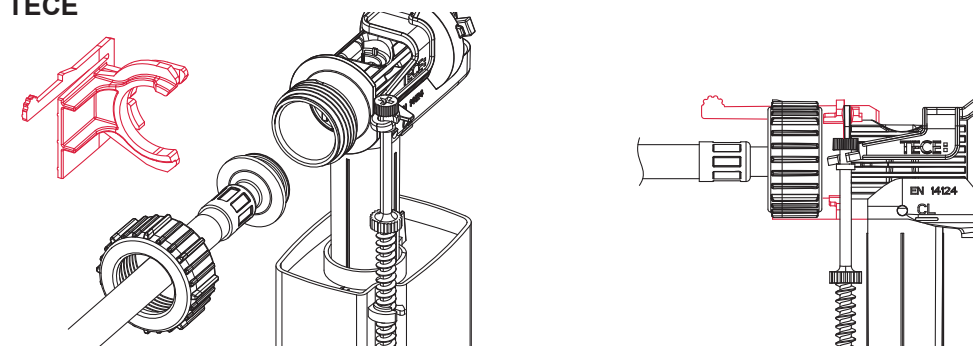

TECE	2
Friatec	4
Geberit	5
Grohe	7
Sanit	9
Viega	12

TECE

TECE

TECE

TECE

TECE

TECE

Friatec: 302006 (FRIAFIX, FRIASET, WIMO, FRIAPLAN)