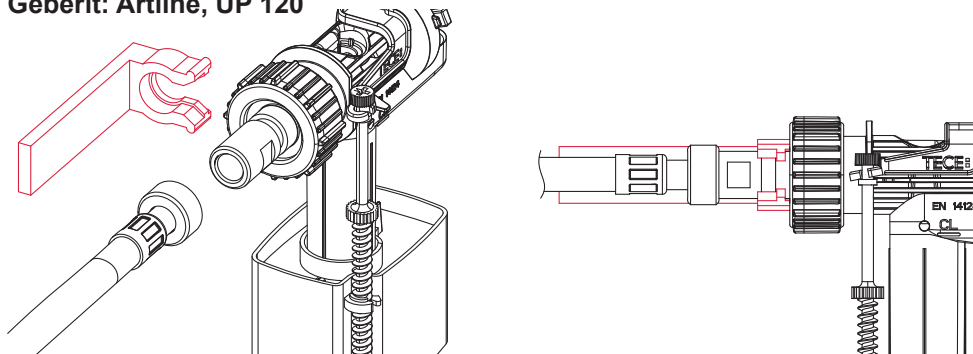

Geberit: Kappa, UP 200, Nuvo, 110.620

Geberit: Artline, UP 120

Geberit: Delta, UP 100

Geberit: Twinline 8 cm, Twinline 12 cm, UP 130, UP 170, 110.700, 110.800

Grohe: DAL 330

Grohe: DAL 336, DAL 337, 6 l

Grohe: GD 2