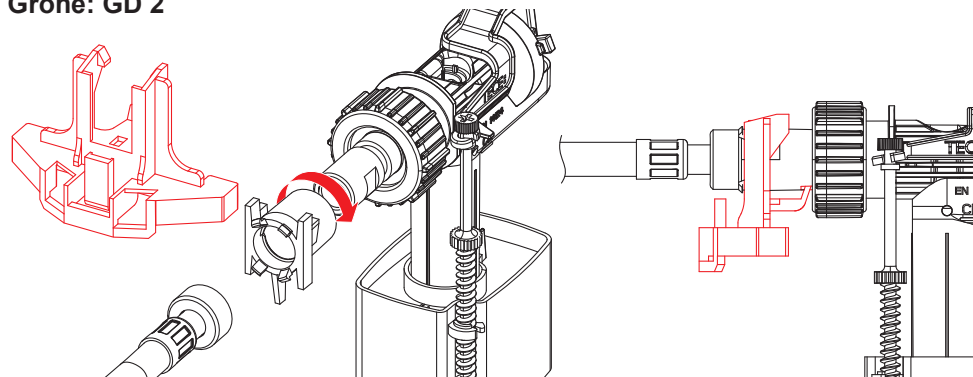

Geberit: Kappa, UP 200, Nuvo, 110.620

Geberit: Artline, UP 120

Geberit: Delta, UP 100

Geberit: Twinline 8 cm, Twinline 12 cm, UP 130, UP 170, 110.700, 110.800

Grohe: DAL 330

Grohe: DAL 336, DAL 337, 6 l

Grohe: GD 2