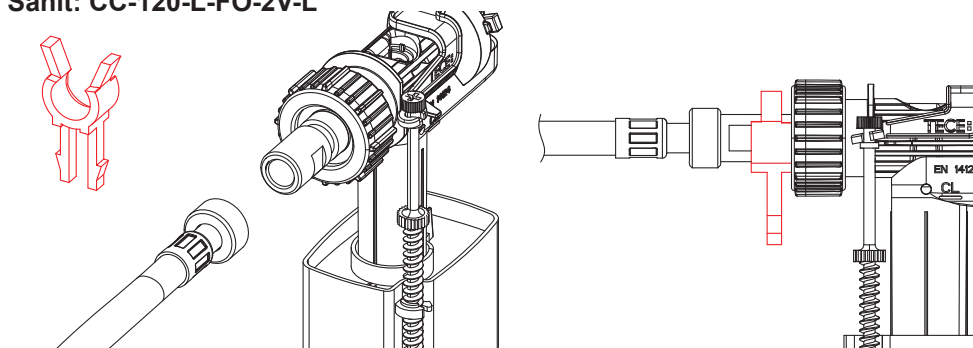

Grohe: GD 2

Grohe: AV1

Grohe: 6–9 I

Grohe: 6 1/3 I

Sanit: Ineo Plus, Ineo Solo, Ineo 80, Ineo, Ineo In

Sanit: CC-120-L-FO-2V-L

Sanit: 982N, 983N, 988C

Sanit: 980N, 995N

Viega: 1H, 1L, 1S, 2L

Viega: 2H, 2S

Viega: 1C, 2C