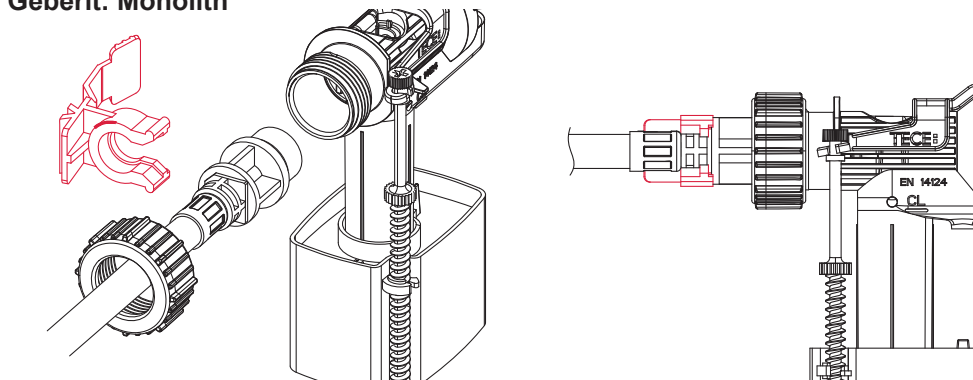

Geberit: Kappa, UP 200, Nuvo, 110.620

Geberit: Artline, UP 120

Geberit: Delta, UP 100

Geberit: Twinline 8 cm, Twinline 12 cm, UP 130, UP 170, 110.700, 110.800

Grohe: DAL 330

Grohe: DAL 336, DAL 337, 6 l

Grohe: GD 2