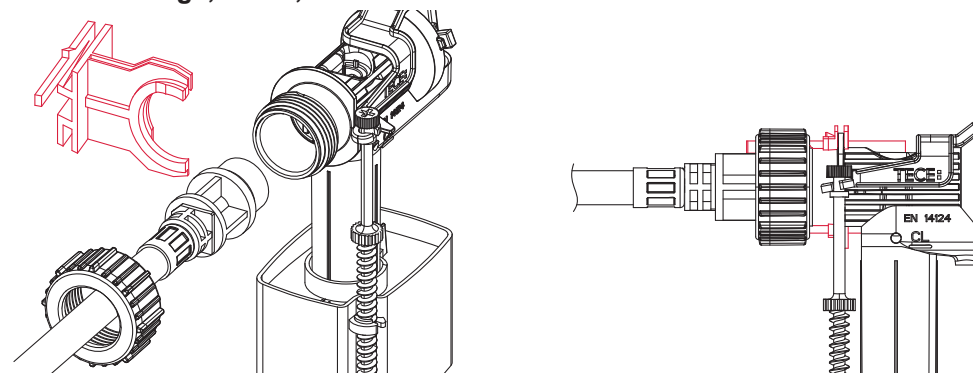

Geberit: Omega, Unica, UP 700