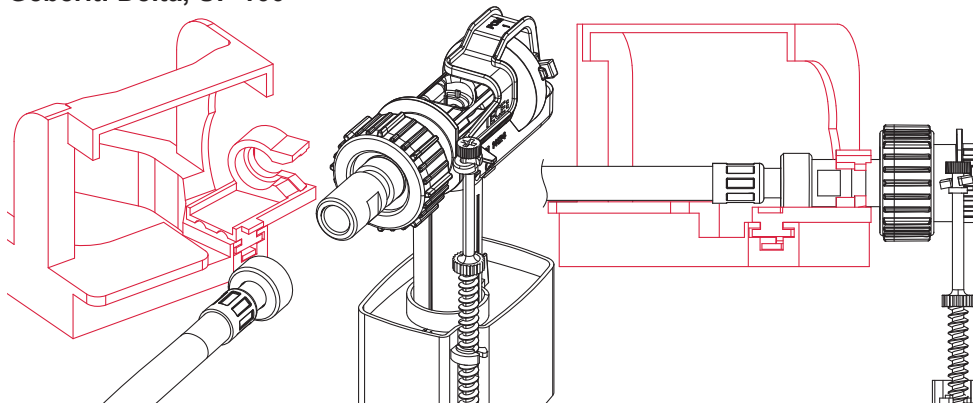

Geberit: Kappa, UP 200, Nuvo, 110.620

Geberit: Artline, UP 120

Geberit: Delta, UP 100

Geberit: Twinline 8 cm, Twinline 12 cm, UP 130, UP 170, 110.700, 110.800

Grohe: DAL 330

Grohe: DAL 336, DAL 337, 6 l

Grohe: GD 2