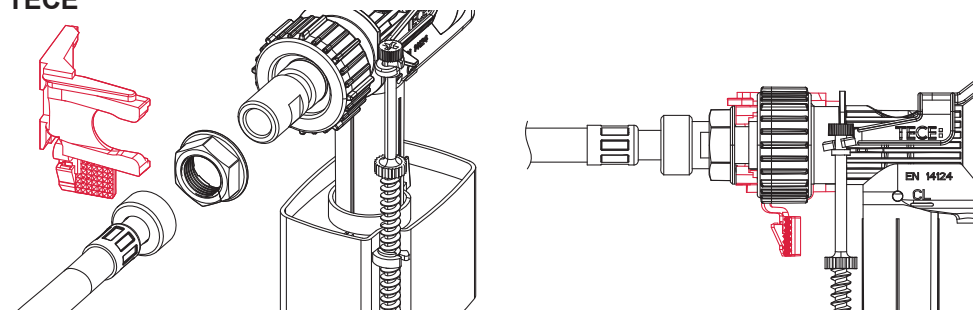

TECE	2
Friatec	4
Geberit	5
Grohe	7
Sanit	9
Viega	12

TECE

TECE

TECE

TECE

TECE

TECE

Friatec: 302006 (FRIAFIX, FRIASET, WIMO, FRIAPLAN)