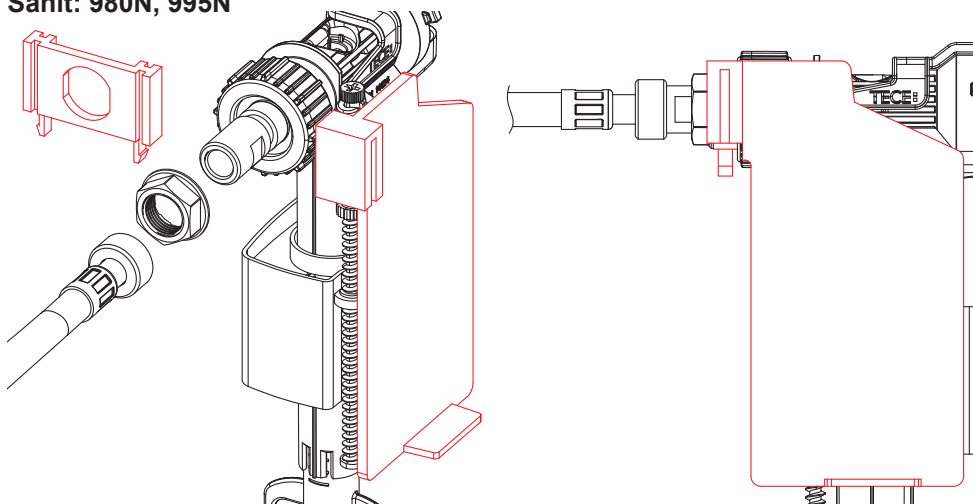

Grohe: GD 2

Grohe: AV1

Grohe: 6–9 I

Grohe: 6 1/3 I

Sanit: Ineo Plus, Ineo Solo, Ineo 80, Ineo, Ineo In

Sanit: CC-120-L-FO-2V-L

Sanit: 982N, 983N, 988C

Sanit: 980N, 995N

Viega: 1H, 1L, 1S, 2L

Viega: 2H, 2S

Viega: 1C, 2C