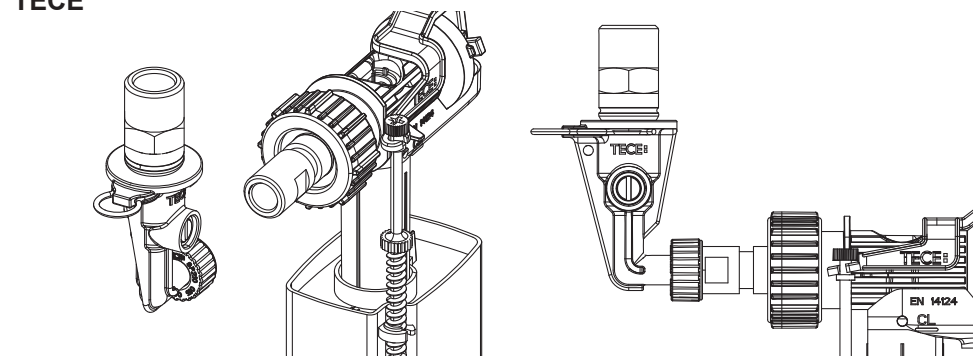

TECE	2
Friatec	4
Geberit	5
Grohe	7
Sanit	9
Viega	12

TECE

TECE

TECE

TECE

TECE

TECE

Friatec: 302006 (FRIAFIX, FRIASET, WIMO, FRIAPLAN)