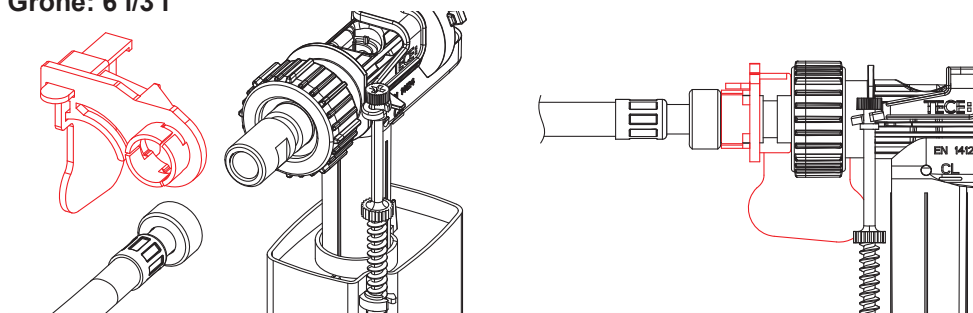

Grohe: GD 2

Grohe: AV1

Grohe: 6–9 I

Grohe: 6 1/3 I

Sanit: Ineo Plus, Ineo Solo, Ineo 80, Ineo, Ineo In

Sanit: CC-120-L-FO-2V-L

Sanit: 982N, 983N, 988C

Sanit: 980N, 995N

Viega: 1H, 1L, 1S, 2L

Viega: 2H, 2S

Viega: 1C, 2C