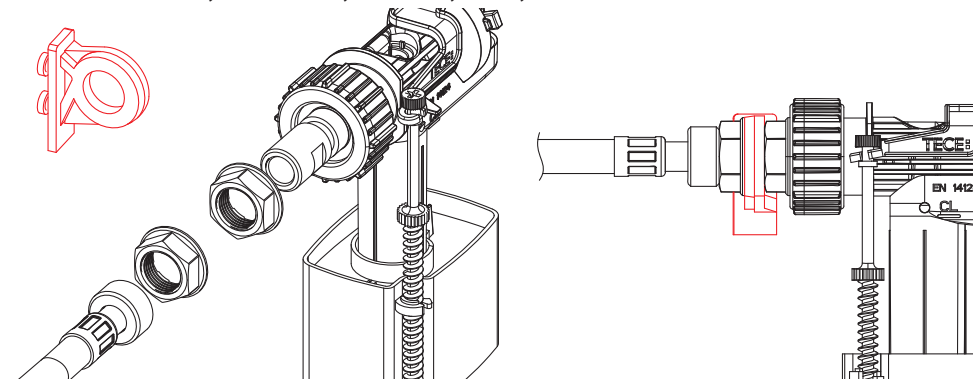

Grohe: GD 2

Grohe: AV1

Grohe: 6–9 I

Grohe: 6 1/3 I

Sanit: Ineo Plus, Ineo Solo, Ineo 80, Ineo, Ineo In

Sanit: CC-120-L-FO-2V-L

Sanit: 982N, 983N, 988C

Sanit: 980N, 995N

Viega: 1H, 1L, 1S, 2L

Viega: 2H, 2S

Viega: 1C, 2C