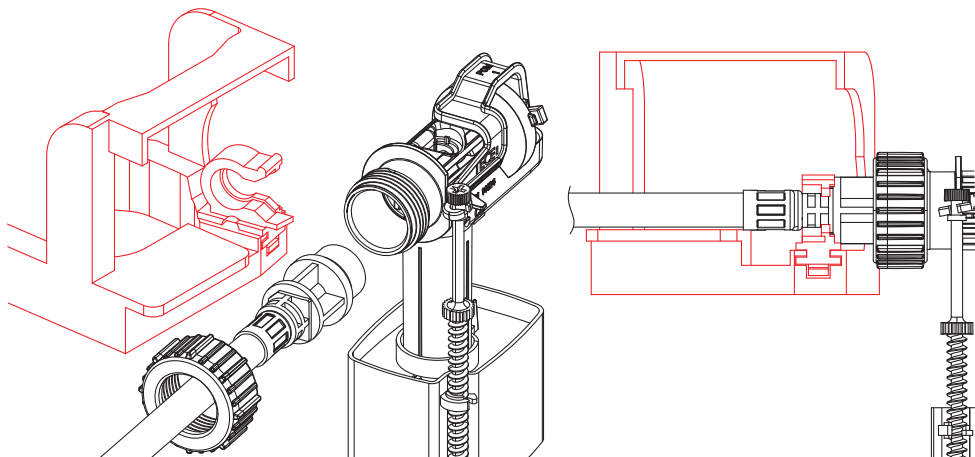

Geberit: Kappa, UP 200, Nuvo, 110.620

Geberit: Artline, UP 120

Geberit: Delta, UP 100

Geberit: Twinline 8 cm, Twinline 12 cm, UP 130, UP 170, 110.700, 110.800

Grohe: DAL 330

Grohe: DAL 336, DAL 337, 6 l

Grohe: GD 2