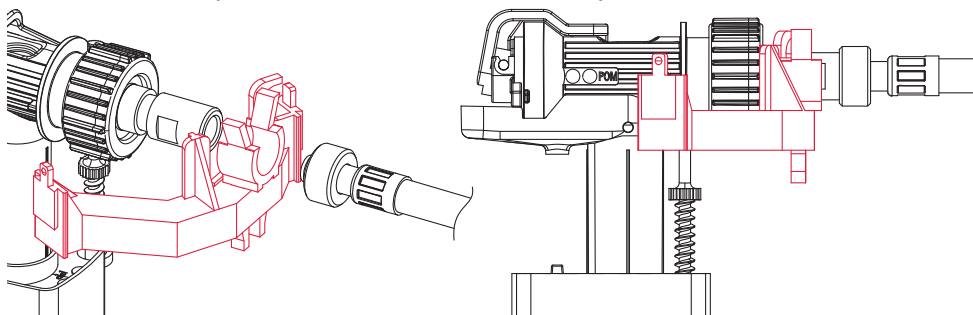

Friatec: 302003 (FRIABLOC, FRIASET, WIMO) 352005 (FRIABLOC, WIMO, FRIAPLAN)