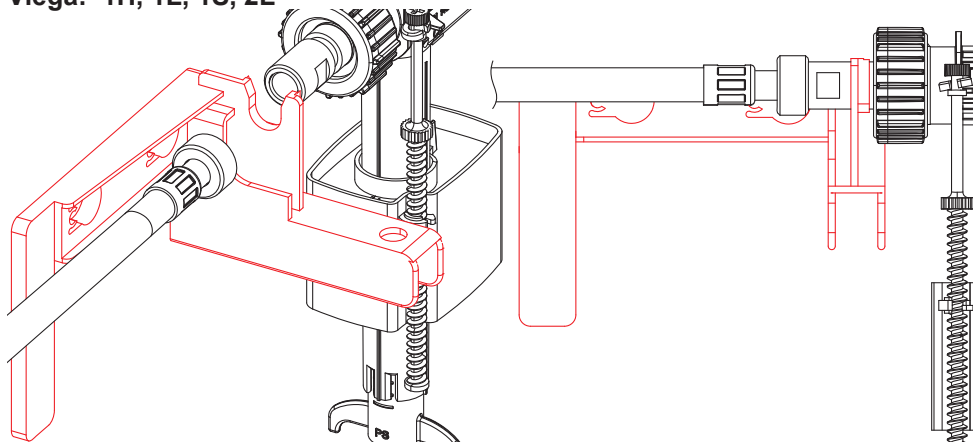

Grohe: GD 2

Grohe: AV1

Grohe: 6–9 I

Grohe: 6 1/3 I

Sanit: Ineo Plus, Ineo Solo, Ineo 80, Ineo, Ineo In

Sanit: CC-120-L-FO-2V-L

Sanit: 982N, 983N, 988C

Sanit: 980N, 995N

Viega: 1H, 1L, 1S, 2L

Viega: 2H, 2S

Viega: 1C, 2C