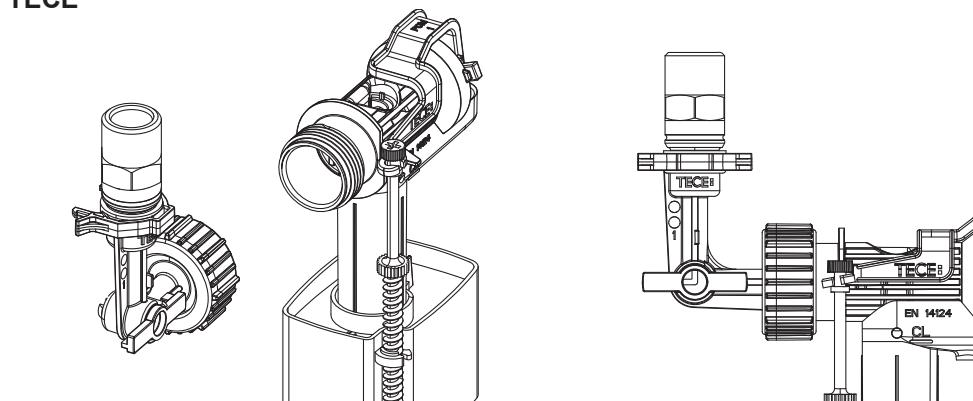

TECE	2
Friatec	4
Geberit	5
Grohe	7
Sanit	9
Viega	12

TECE

TECE

TECE

TECE

TECE

TECE

Friatec: 302006 (FRIAFIX, FRIASET, WIMO, FRIAPLAN)