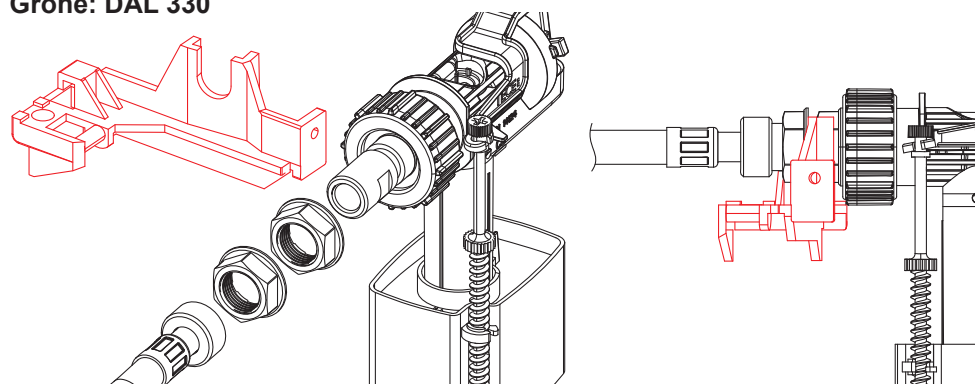

Geberit: Kappa, UP 200, Nuvo, 110.620

Geberit: Artline, UP 120

Geberit: Delta, UP 100

Geberit: Twinline 8 cm, Twinline 12 cm, UP 130, UP 170, 110.700, 110.800

Grohe: DAL 330

Grohe: DAL 336, DAL 337, 6 l

Grohe: GD 2