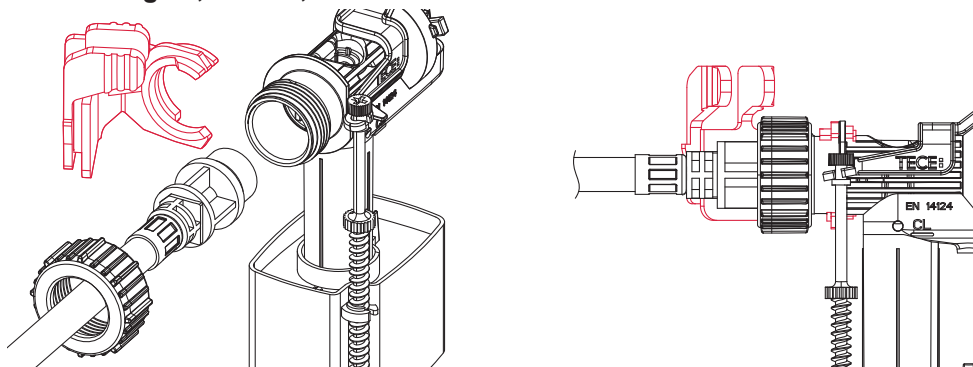

Geberit: Sigma, UP 320, UP 300