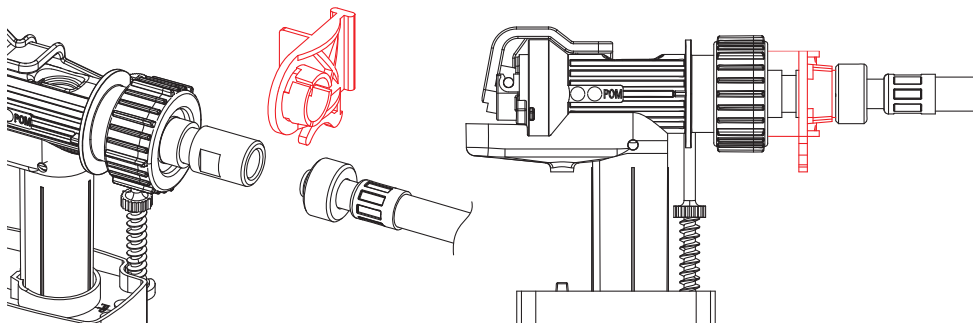

Grohe: AV1

Grohe: 6–9 I

Grohe: 6 1/3 I