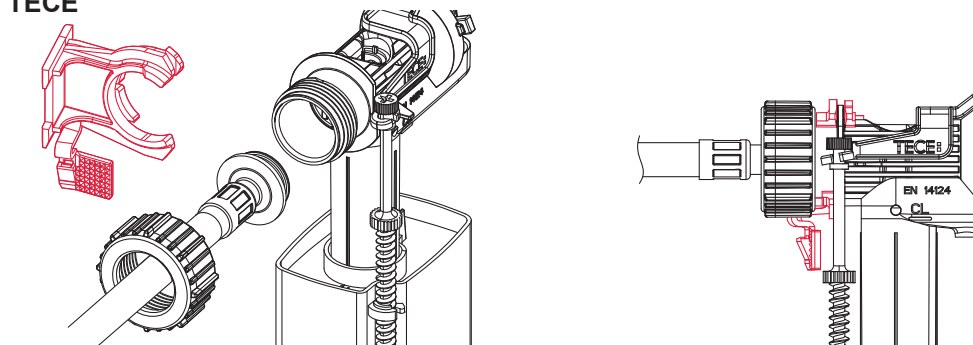

TECE	2
Friatec	4
Geberit	5
Grohe	7
Sanit	9
Viega	12

TECE

TECE

TECE

TECE

TECE

TECE

Friatec: 302006 (FRIAFIX, FRIASET, WIMO, FRIAPLAN)