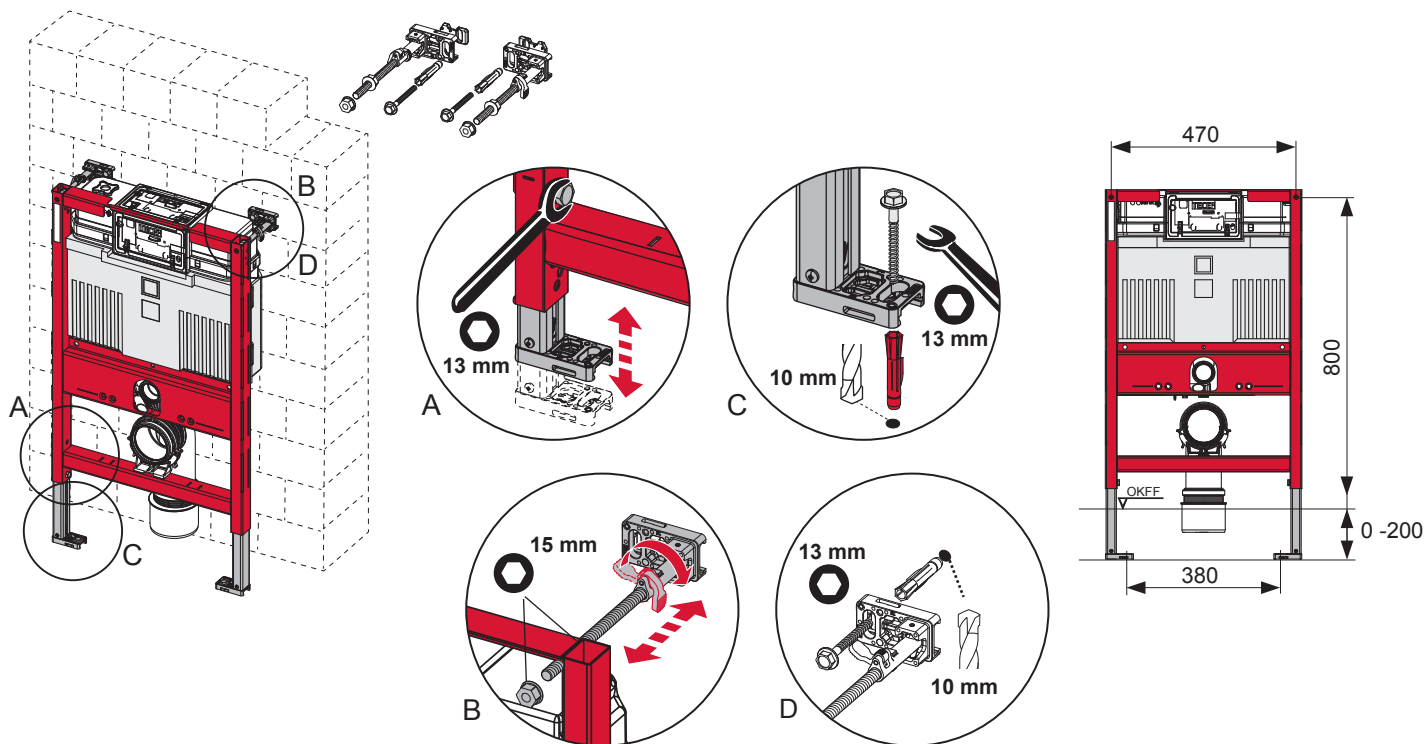

# TECEprofil – WC 820 mm

# TECEprofil – WC 820 mm

**Eckventil geschlossen**  
 Stop valve closed  
 Vanne d'arrêt fermée  
 Valvola ad angolo chiusa  
 Válvula de ángulo cerrada  
 Угловой клапан закрыт  
 Zawór kątowy zamknięty