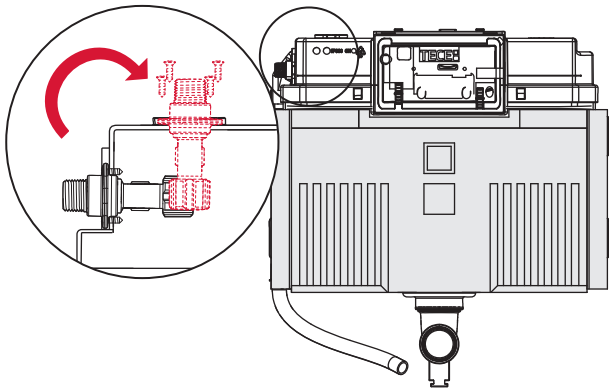

# TECEprofil – WC 820 mm

# TECEprofil – WC 820 mm

**Eckventil geschlossen**  
 Stop valve closed  
 Vanne d'arrêt fermée  
 Valvola ad angolo chiusa  
 Válvula de ángulo cerrada  
 Угловой клапан закрыт  
 Zawór kątowy zamknięty