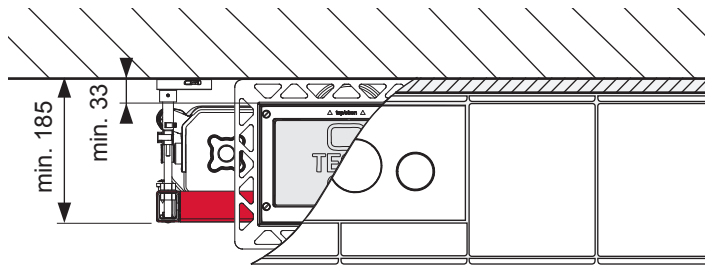

# TECEprofil – WC 820 mm

# TECEprofil – WC 820 mm

**Eckventil geschlossen**  
 Stop valve closed  
 Vanne d'arrêt fermée  
 Valvola ad angolo chiusa  
 Válvula de ángulo cerrada  
 Угловой клапан закрыт  
 Zawór kątowy zamknięty