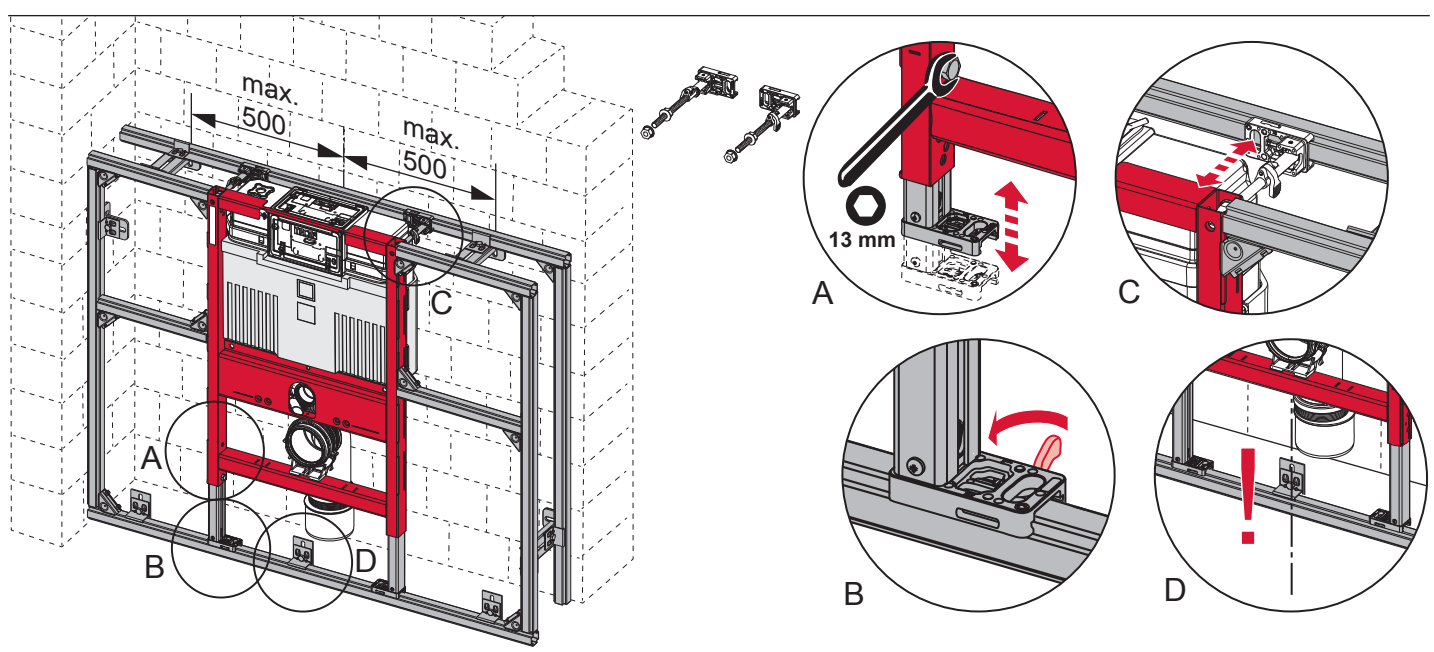

# TECEprofil – WC 820 mm

# TECEprofil – WC 820 mm

**Eckventil geschlossen**  
 Stop valve closed  
 Vanne d'arrêt fermée  
 Valvola ad angolo chiusa  
 Válvula de ángulo cerrada  
 Угловой клапан закрыт  
 Zawór kątowy zamknięty