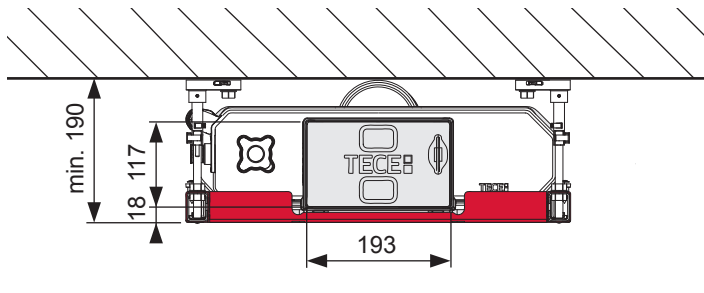

# TECEprofil – WC 820 mm

# TECEprofil – WC 820 mm

**Eckventil geschlossen**  
 Stop valve closed  
 Vanne d'arrêt fermée  
 Valvola ad angolo chiusa  
 Válvula de ángulo cerrada  
 Угловой клапан закрыт  
 Zawór kątowy zamknięty