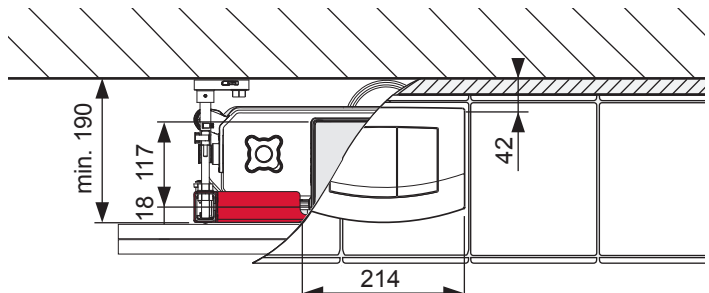

# TECEprofil – WC 820 mm

# TECEprofil – WC 820 mm

**Eckventil geschlossen**  
 Stop valve closed  
 Vanne d'arrêt fermée  
 Valvola ad angolo chiusa  
 Válvula de ángulo cerrada  
 Угловой клапан закрыт  
 Zawór kątowy zamknięty