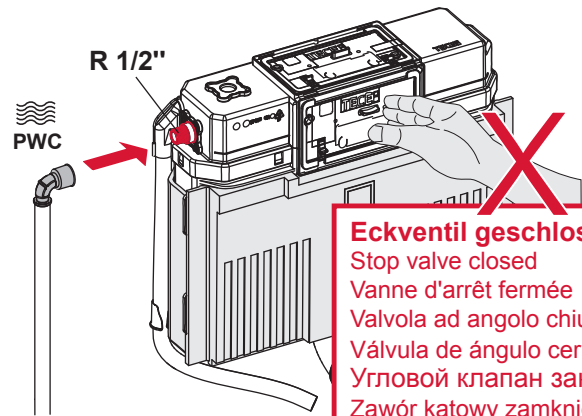

# TECEprofil – WC 820 mm

# TECEprofil – WC 820 mm

**Eckventil geschlossen**  
 Stop valve closed  
 Vanne d'arrêt fermée  
 Valvola ad angolo chiusa  
 Válvula de ángulo cerrada  
 Угловой клапан закрыт  
 Zawór kątowy zamknięty