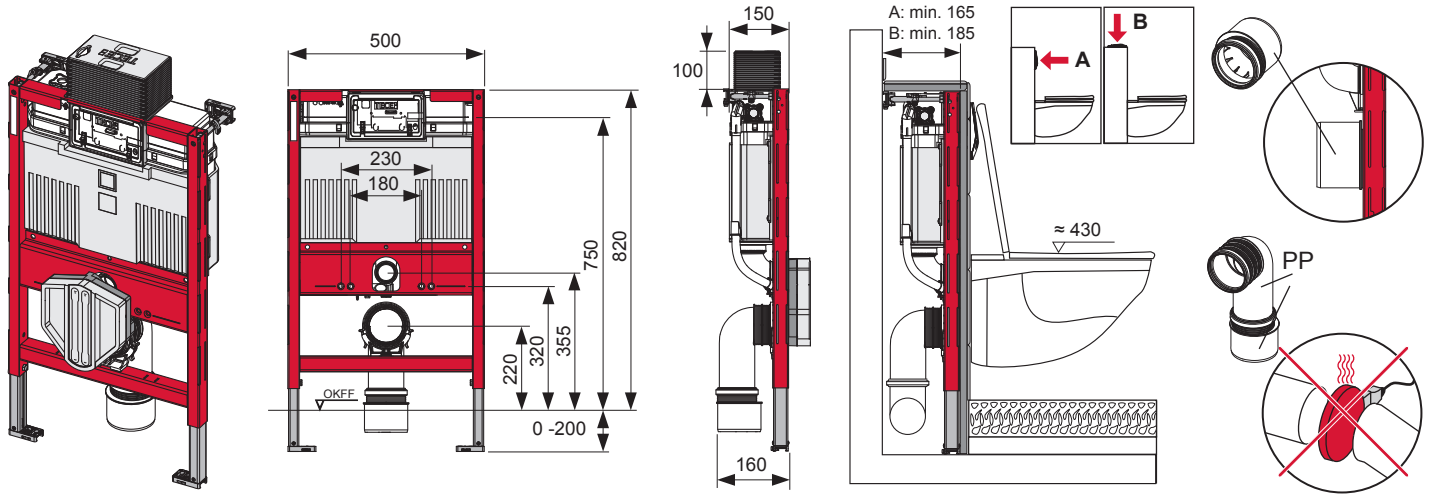

# TECEprofil – WC 820 mm

# TECEprofil – WC 820 mm

**Eckventil geschlossen**  
 Stop valve closed  
 Vanne d'arrêt fermée  
 Valvola ad angolo chiusa  
 Válvula de ángulo cerrada  
 Угловой клапан закрыт  
 Zawór kątowy zamknięty