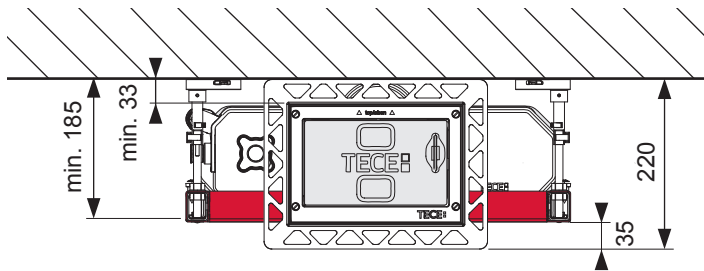

# TECEprofil – WC 820 mm

# TECEprofil – WC 820 mm

**Eckventil geschlossen**  
 Stop valve closed  
 Vanne d'arrêt fermée  
 Valvola ad angolo chiusa  
 Válvula de ángulo cerrada  
 Угловой клапан закрыт  
 Zawór kątowy zamknięty