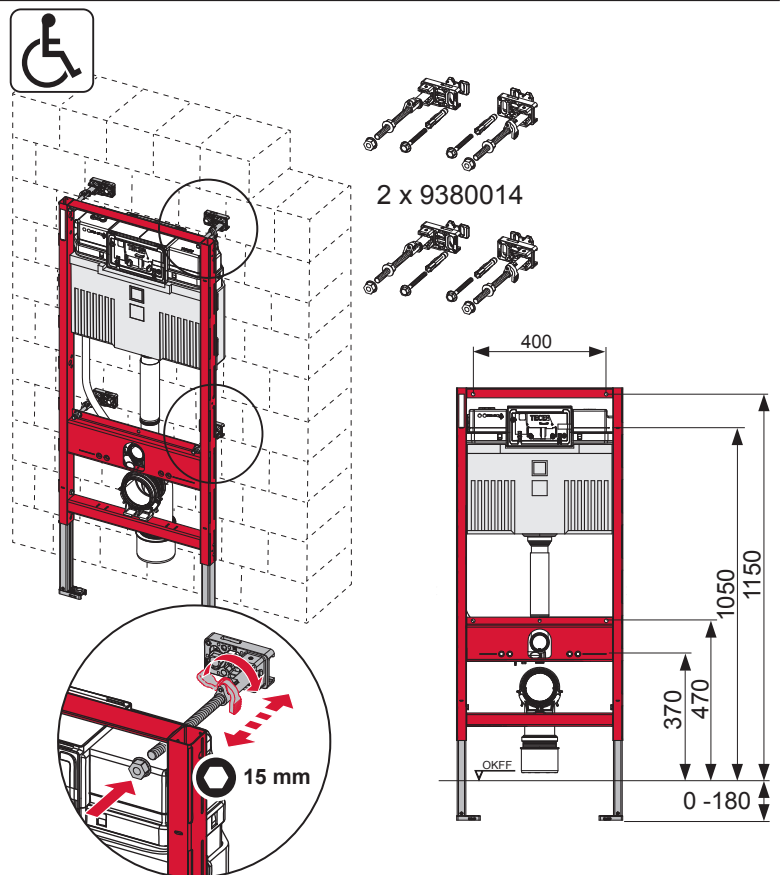

# TECEprofil – WC 1120 mm

# TECEprofil – WC 1120 mm

PR230 340 00 a