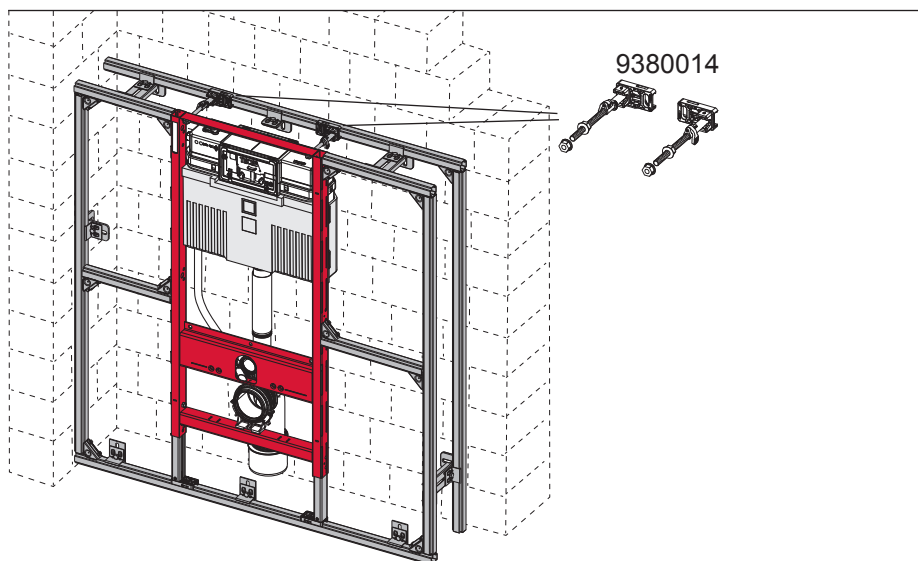

# TECEprofil – WC 1120 mm

# TECEprofil – WC 1120 mm

PR230 340 00 a