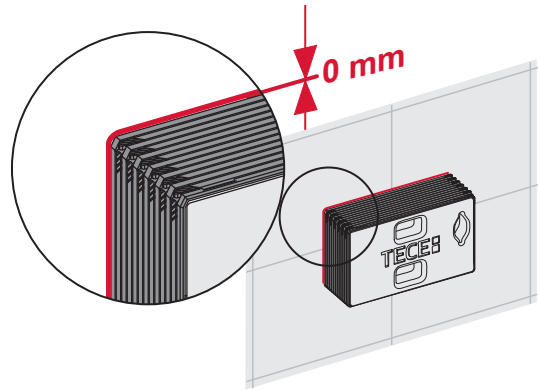

# TECEprofil – WC 1120 mm

# TECEprofil – WC 1120 mm

PR230 340 00 a