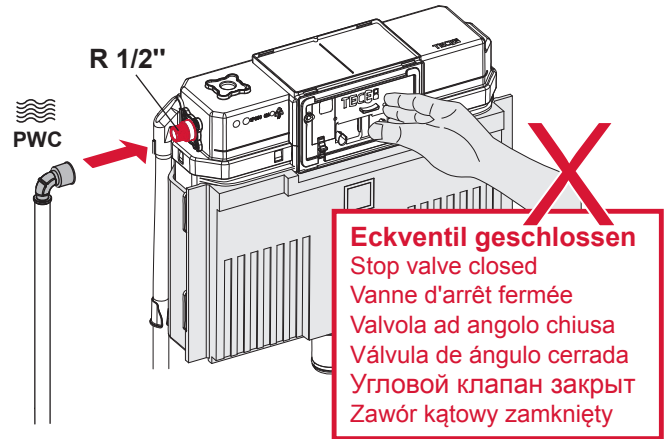

TECEprofil – WC 1120 mm

PR230 340 00 a