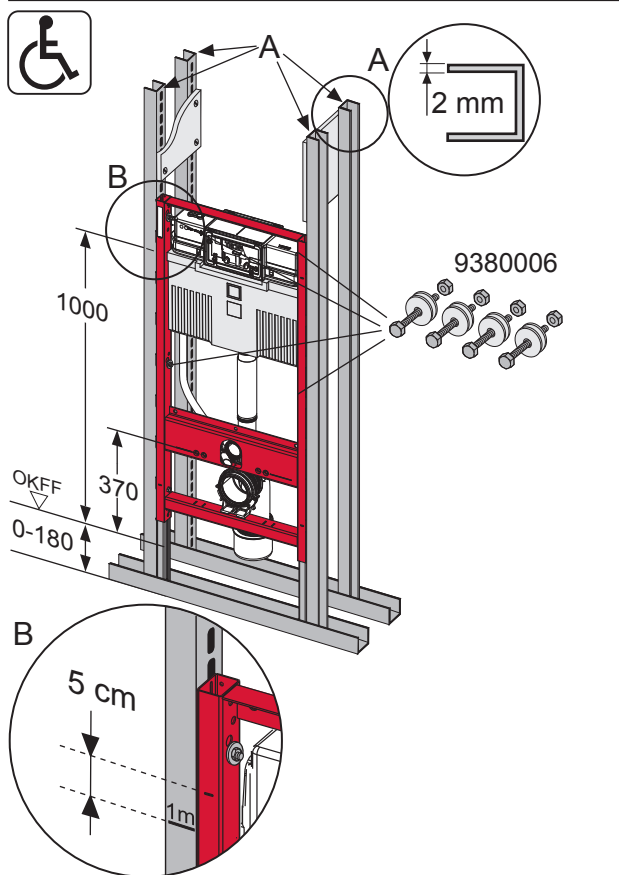

# TECEprofil – WC 1120 mm

# TECEprofil – WC 1120 mm

PR230 340 00 a