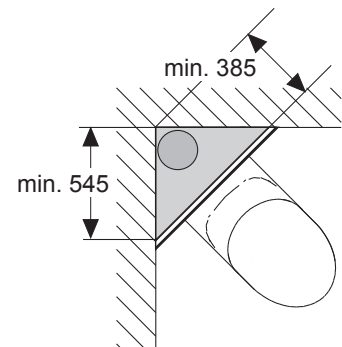

# TECEprofil – WC 1120 mm

# TECEprofil – WC 1120 mm

PR230 340 00 a