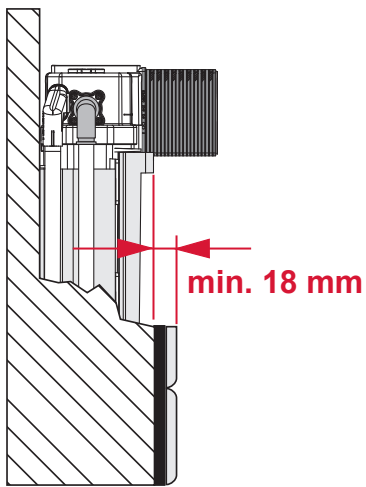

# TECEprofil – WC 1120 mm

# TECEprofil – WC 1120 mm

PR230 340 00 a