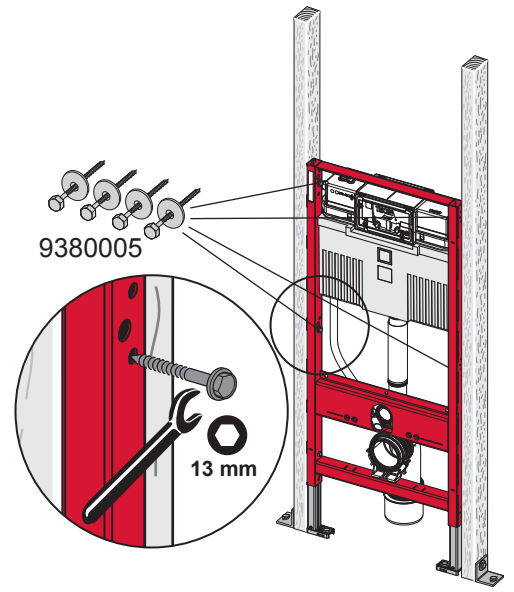

# TECEprofil – WC 1120 mm

# TECEprofil – WC 1120 mm

PR230 340 00 a