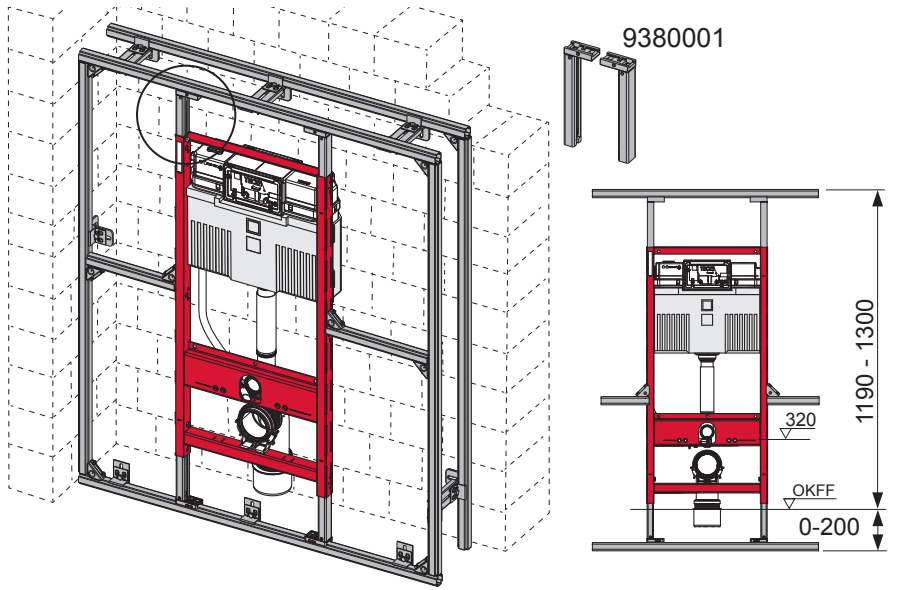

# TECEprofil – WC 1120 mm

# TECEprofil – WC 1120 mm

PR230 340 00 a