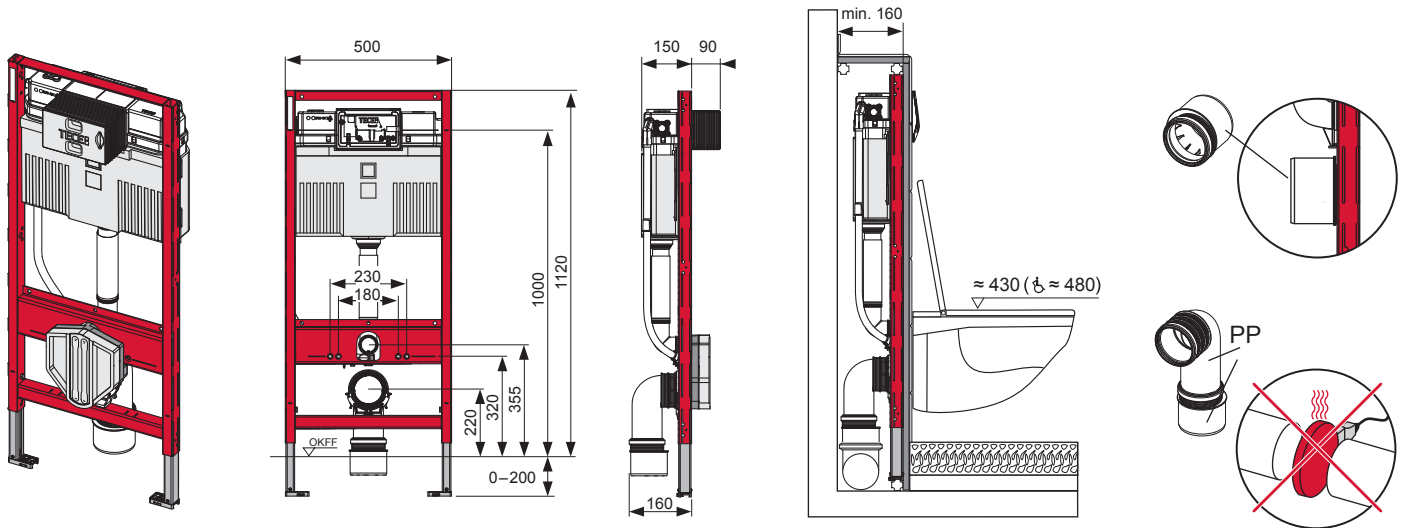

# TECEprofil – WC 1120 mm

# TECEprofil – WC 1120 mm

PR230 340 00 a