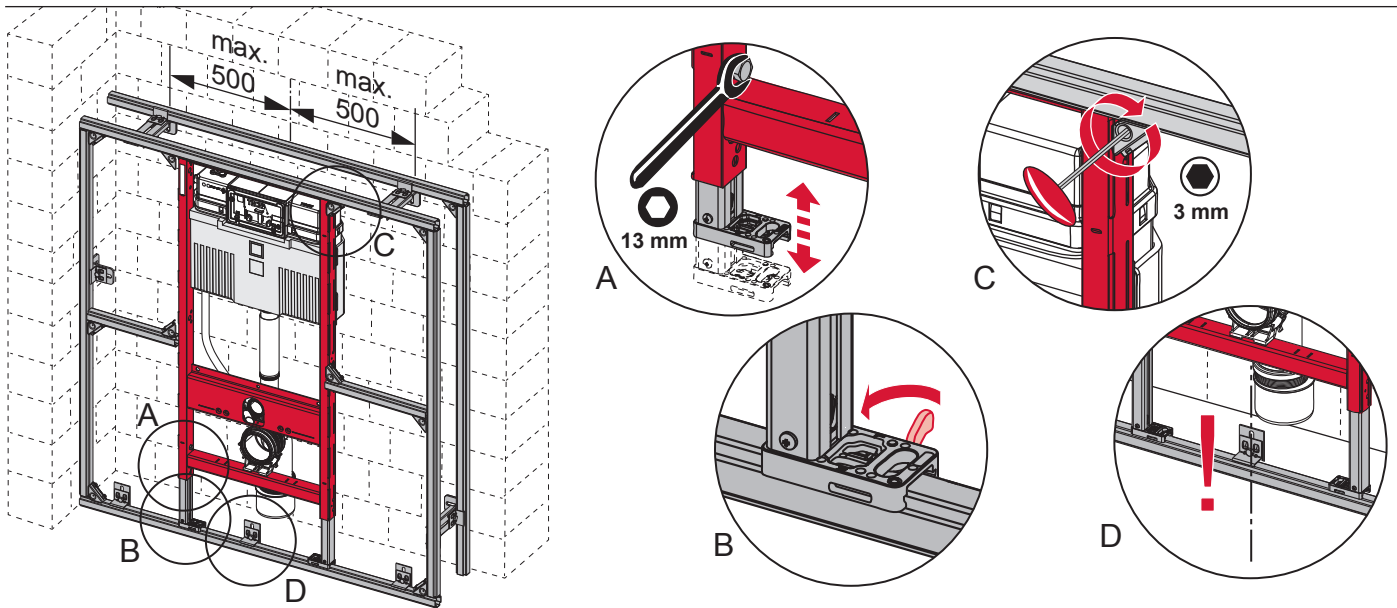

# TECEprofil – WC 1120 mm

# TECEprofil – WC 1120 mm

PR230 340 00 a