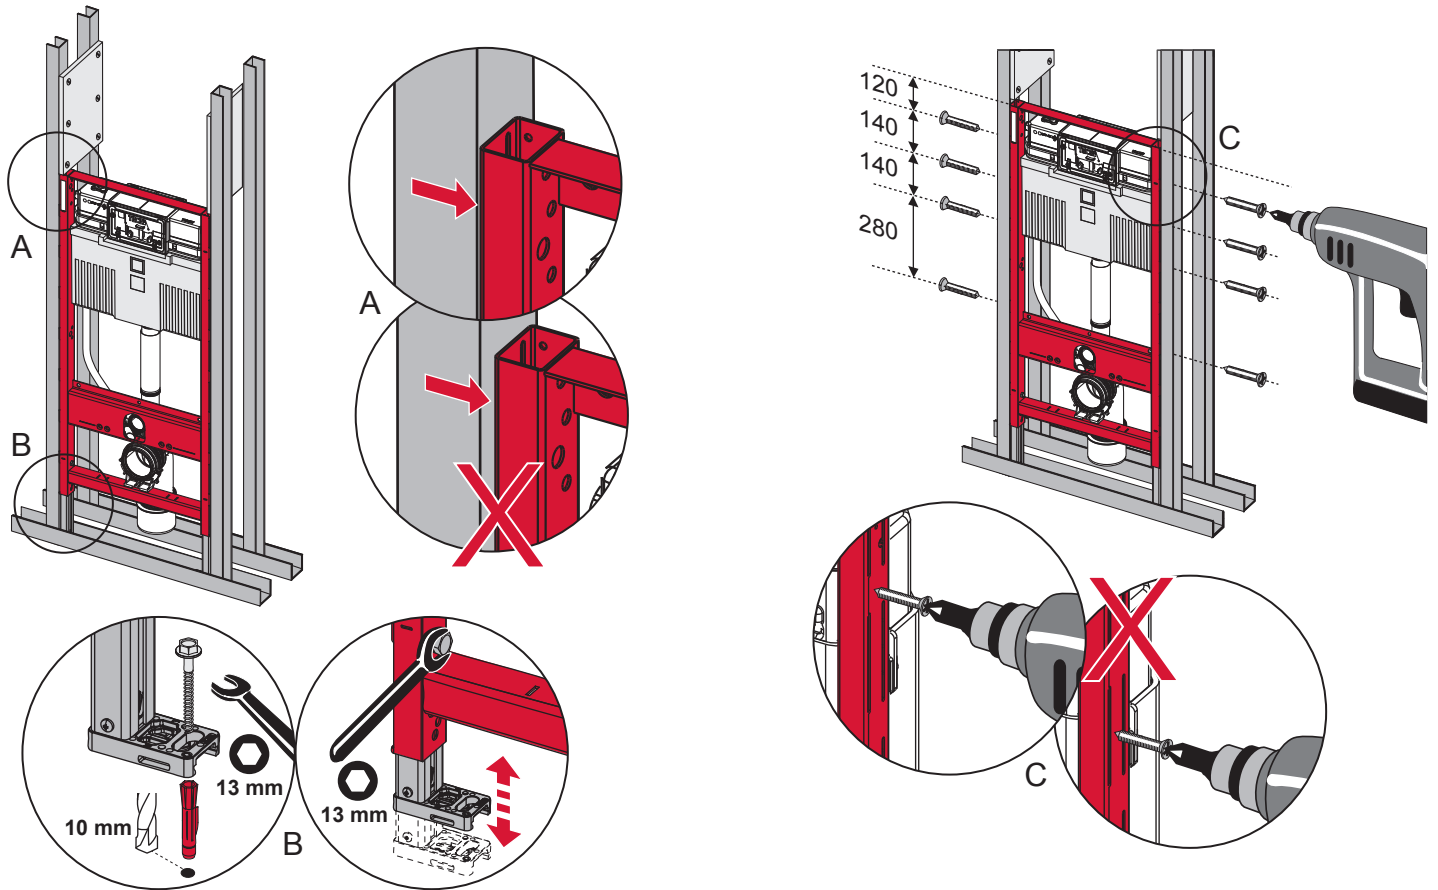

# TECEprofil – WC 1120 mm

# TECEprofil – WC 1120 mm

PR230 340 00 a