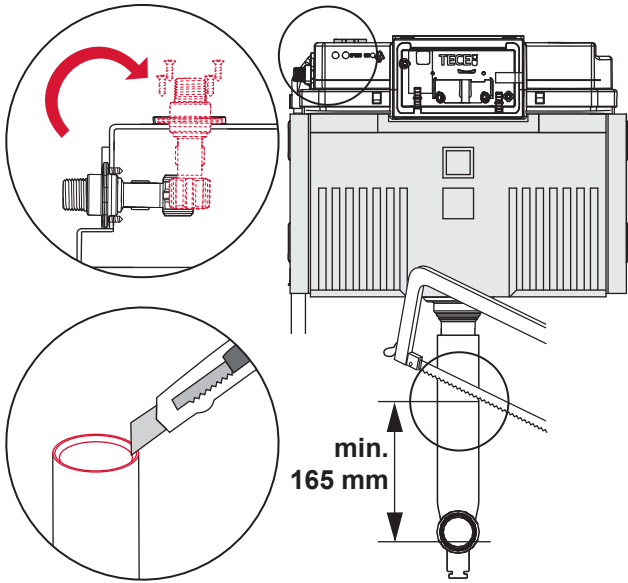

# TECEprofil – WC 1120 mm

# TECEprofil – WC 1120 mm

PR230 340 00 a