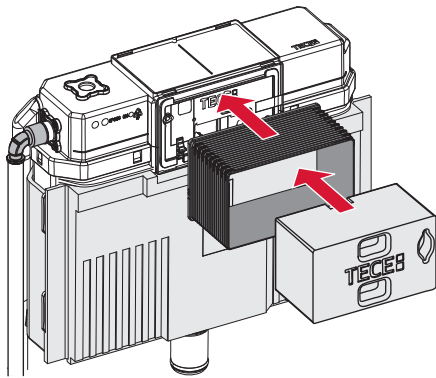

# TECEprofil – WC 1120 mm

# TECEprofil – WC 1120 mm

PR230 340 00 a