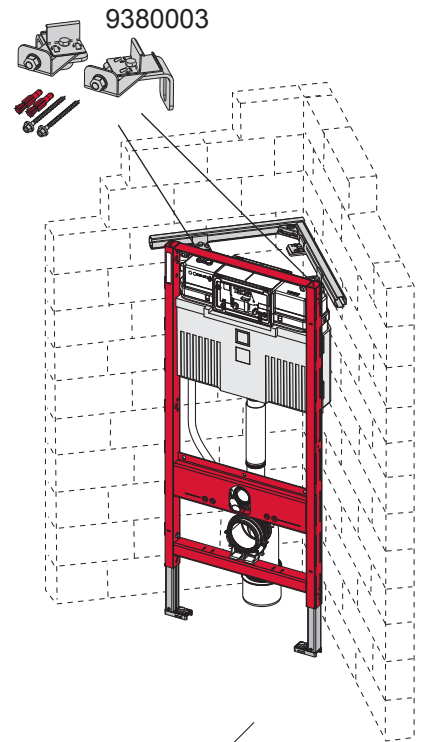

# TECEprofil – WC 1120 mm

# TECEprofil – WC 1120 mm

PR230 340 00 a