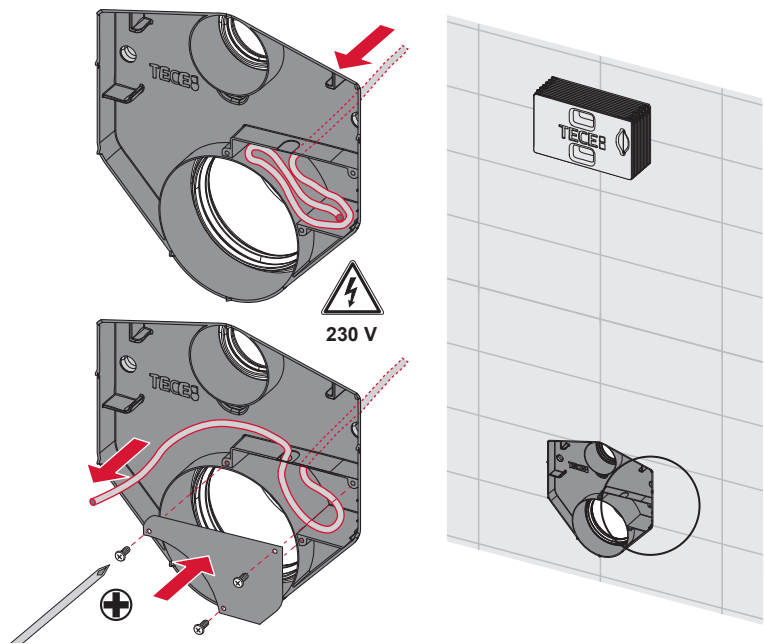

# TECEprofil – WC 1120 mm

# TECEprofil – WC 1120 mm

PR230 340 00 a