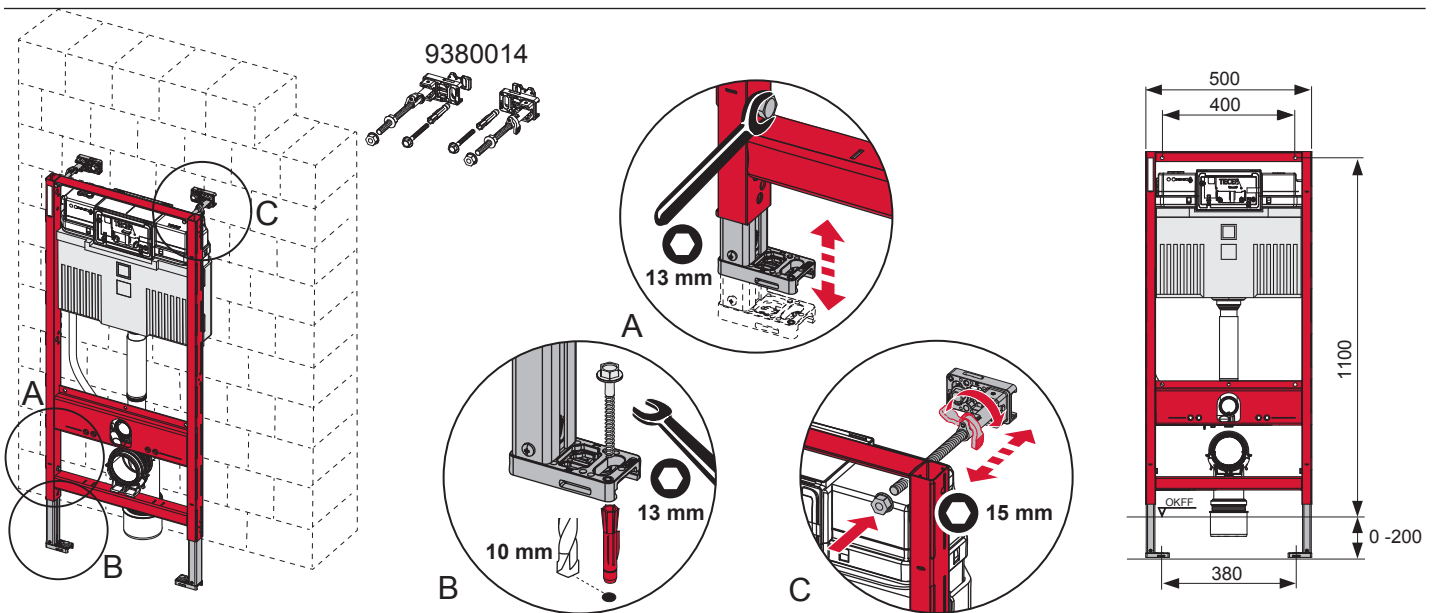

# TECEprofil – WC 1120 mm

# TECEprofil – WC 1120 mm

PR230 340 00 a