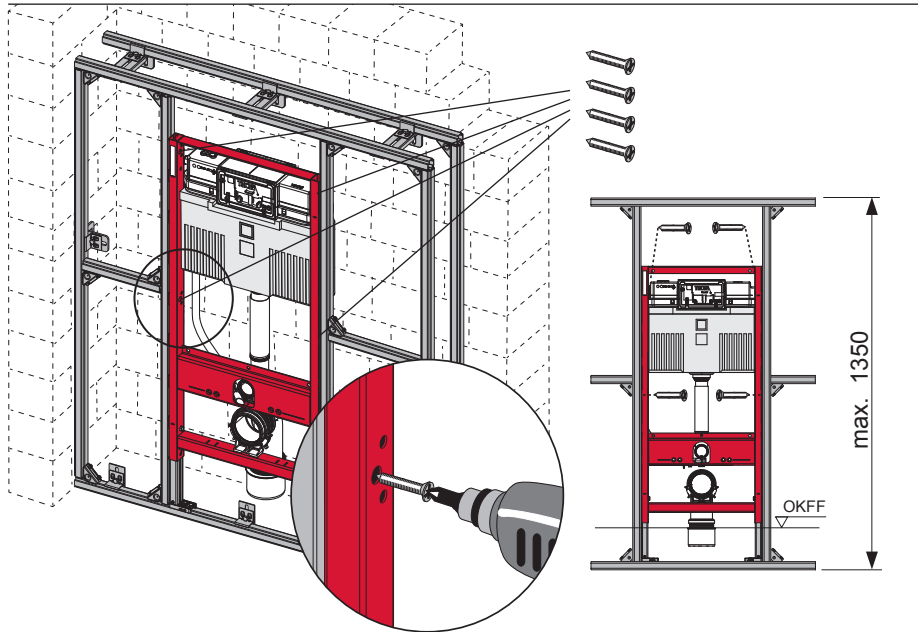

# TECEprofil – WC 1120 mm

# TECEprofil – WC 1120 mm

PR230 340 00 a