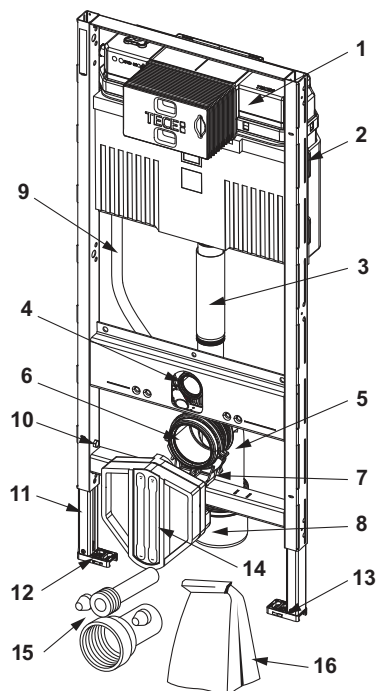

Modulrahmen:

- selbsttragend, pulverbeschichtet
- zwei Haltebolzen und Muttern M 12
- WC-Ablaufbogen DN 90 mit Übergangsadapter DN 90/100 aus PP
- Übergangsadapter auch für waagerechten Einbau geeignet
- WC-Anschlussgarnitur DN 90
- Leerrohr für universellen Dusch-WC-Wasseranschluss (Anschlussposition prüfen)
- Rohbauschutz für Dusch-WC-Anschluss, inklusive Leerdose für Trafo

Einstellung einer erhöhten Keramikbefestigung für 48 cm Sitzhöhe gemäß DIN 18040 möglich (DIN 18040: Barrierefreies Bauen - Teil 1: Öffentlich zugängliche Gebäude und Arbeitsstätten).

Vertriebsdaten:

Produktname: TECEprofil WC-Modul mit Uni-Spülkasten, Bauhöhe 1120 mm
 Warengruppe: 905
 Produktgruppe: 2009050010

Maßzeichnungen:

Ersatzteile:

- | | | |
|----|---------|---|
| | 9820103 | Uni-Spülkasten 1120 mm |
| 1 | 9820103 | Uni-Spülkasten 1120 mm |
| 2 | 9820040 | Montageset für Uni-Spülkasten |
| 3 | 9820011 | Spülrohr mit O-Ring, Länge 269 mm, Trockenbau |
| 4 | 9820015 | Spülrohrdichtung |
| 5 | 9820134 | WC-Ablaufbogen DN 90 (PP) |
| 6 | 9820139 | Dichtung für WC-Ablaufbogen/Adapter |
| 7 | 9820348 | WC-Ablaufbogenhalter komplett, unten (ab 04/2017) |
| 8 | 9820136 | Adapter DN 90/DN 100 (PP) |
| 9 | 9820569 | Befestigungsclips und Leerrohr |
| 10 | 9820447 | Fußbremse mit Stahlfeder |
| 11 | 9820335 | C-Profil für Modulfuß |
| 12 | 9820332 | Modulfuß mit Knebel links |
| 13 | 9820333 | Modulfuß mit Knebel rechts |
| 14 | 9820568 | Rohbauschutz für Dusch-WC-Anschluss |
| 15 | 9820057 | Anschlussgarnitur DN 90 für WC |
| 16 | 9820043 | Beipack für WC-Modul (Befestigungsmaterial, etc.) |