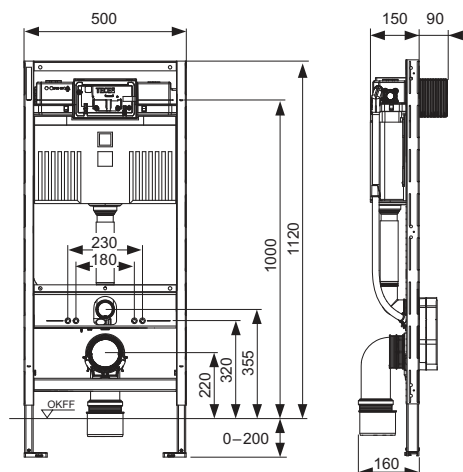

Modulrahmen:

- selbsttragend, pulverbeschichtet
- zwei Haltebolzen und Muttern M 12
- WC-Ablaufbogen DN 90 mit Übergangsadapter DN 90/100 aus PP
- Übergangsadapter auch für waagerechten Einbau geeignet
- WC-Anschlussgarnitur DN 90
- Leerrohr für universellen Dusch-WC-Wasseranschluss (Anschlussposition prüfen)
- Rohbauschutz für Dusch-WC-Anschluss, inklusive Leerdose für Trafo

Einstellung einer erhöhten Keramikbefestigung für 48 cm Sitzhöhe gemäß DIN 18040 möglich (DIN 18040: Barrierefreies Bauen - Teil 1: Öffentlich zugängliche Gebäude und Arbeitsstätten).

Vertriebsdaten:

Produktname: TECEprofil WC-Modul mit Uni-Spülkasten, Bauhöhe 1120 mm
 Warengruppe: 905
 Produktgruppe: 2009050010

Maßzeichnungen:

Ersatzteile:

- | | | |
|----|---------|---|
| | 9820103 | Uni-Spülkasten 1120 mm |
| 1 | 9820103 | Uni-Spülkasten 1120 mm |
| 2 | 9820040 | Montageset für Uni-Spülkasten |
| 3 | 9820011 | Spülrohr mit O-Ring, Länge 269 mm, Trockenbau |
| 4 | 9820015 | Spülrohrdichtung |
| 5 | 9820134 | WC-Ablaufbogen DN 90 (PP) |
| 6 | 9820139 | Dichtung für WC-Ablaufbogen/Adapter |
| 7 | 9820348 | WC-Ablaufbogenhalter komplett, unten (ab 04/2017) |
| 8 | 9820136 | Adapter DN 90/DN 100 (PP) |
| 9 | 9820569 | Befestigungsclips und Leerrohr |
| 10 | 9820447 | Fußbremse mit Stahlfeder |
| 11 | 9820335 | C-Profil für Modulfuß |
| 12 | 9820332 | Modulfuß mit Knebel links |
| 13 | 9820333 | Modulfuß mit Knebel rechts |
| 14 | 9820568 | Rohbauschutz für Dusch-WC-Anschluss |
| 15 | 9820057 | Anschlussgarnitur DN 90 für WC |
| 16 | 9820043 | Beipack für WC-Modul (Befestigungsmaterial, etc.) |