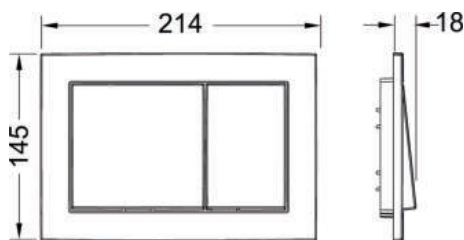

TECEbase WC-Betätigungsplatte für Zweimengentechnik

Artikelnummer: 9240700

Farbe: Weiß glänzend

LE 1: 1 St.

LE 2: 10 St.

Beschreibung:

Betätigungsplatte für TECE-Spülkästen zur Betätigung von vorne oder von oben. Kunststoff-Betätigungsplatte inklusive Betätigungsstangen und Befestigungsmaterial. Kompatibel mit Einwurfschacht für Reinigungstabs.

Abmessungen (B x H x T): 214 x 145 x 18 mm

Vertriebsdaten:

Produktname: TECEbase WC-Betätigungsplatte für Zweimengentechnik weiß glänzend

Warengruppe: 904

Produktgruppe: 2009040080

Ersatzteile:

1	9820241	Tastenset, weiß
2	9820020	Tastenfedern, 2er-Set
3	9820263	Befestigungsschraube (2003-2020)
4	9820022	Betätigungsstangen (2003-2020)
5	9820497	Befestigungsschrauben "easy fit" (ab 2021)
6	9820498	Betätigungsstangen "easy fit" (ab 2021)