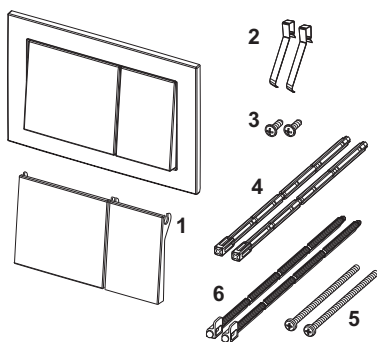

Ersatzteile:

1	9820241	Tastenset, weiß
2	9820020	Tastenfedern, 2er-Set
3	9820263	Befestigungsschraube (2003-2020)
4	9820022	Betätigungsstangen (2003-2020)
5	9820497	Befestigungsschrauben "easy fit" (ab 2021)
6	9820498	Betätigungsstangen "easy fit" (ab 2021)