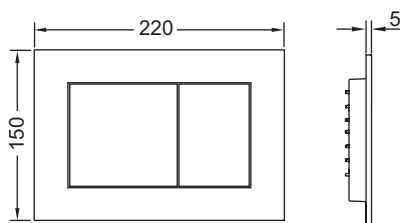

TECEnow WC-Betätigungsplatte für Zweimengentechnik

Artikelnummer: 9240400

Farbe: Weiß glänzend
Ausstellungsmuster: Ja
LE 1: 1 St.
LE 2: 10 St.

Beschreibung:

Betätigungsplatte für TECE-Spülkästen zur Betätigung von vorne oder von oben. Sehr flache Kunststoff-Betätigungsplatte mit gummiempufferten Betätigungstasten, inklusive Betätigungsstangen und Befestigungsmaterial. Geeignet für den flächenbündigen Einbau in Verbindung mit dem WC-Einbaurahmen und dem TECE-Distanzrahmen. Kompatibel mit Einwurfschacht für Reinigungstabs. Abmessungen (B x H x T): 220 x 150 x 5 mm

Hinweis:

Mindestwandaufbau 23 mm im Nassbau beachten!

Vertriebsdaten:

Produktname: TECEnow WC-Betätigungsplatte weiß glänzend
Warengruppe: 904
Produktgruppe: 2009040240

Ersatzteile:

1	9820263	Befestigungsschraube (2003-2020)
2	9820022	Betätigungsstangen (2003-2020)
3	9820180	Bügelgriffe
4	9820346	Befestigungsrahmen
5	9820498	Betätigungsstangen "easy fit" (ab 2021)
6	9820497	Befestigungsschrauben "easy fit" (ab 2021)