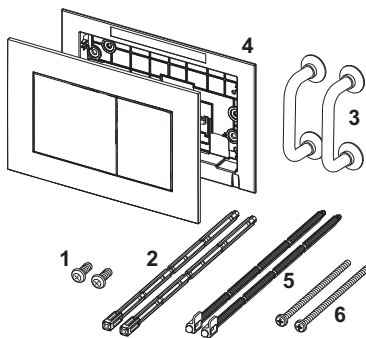

Ersatzteile:

1	9820263	Befestigungsschraube (2003-2020)
2	9820022	Betätigungsstangen (2003-2020)
3	9820180	Bügelgriffe
4	9820346	Befestigungsrahmen
5	9820498	Betätigungsstangen "easy fit" (ab 2021)
6	9820497	Befestigungsschrauben "easy fit" (ab 2021)