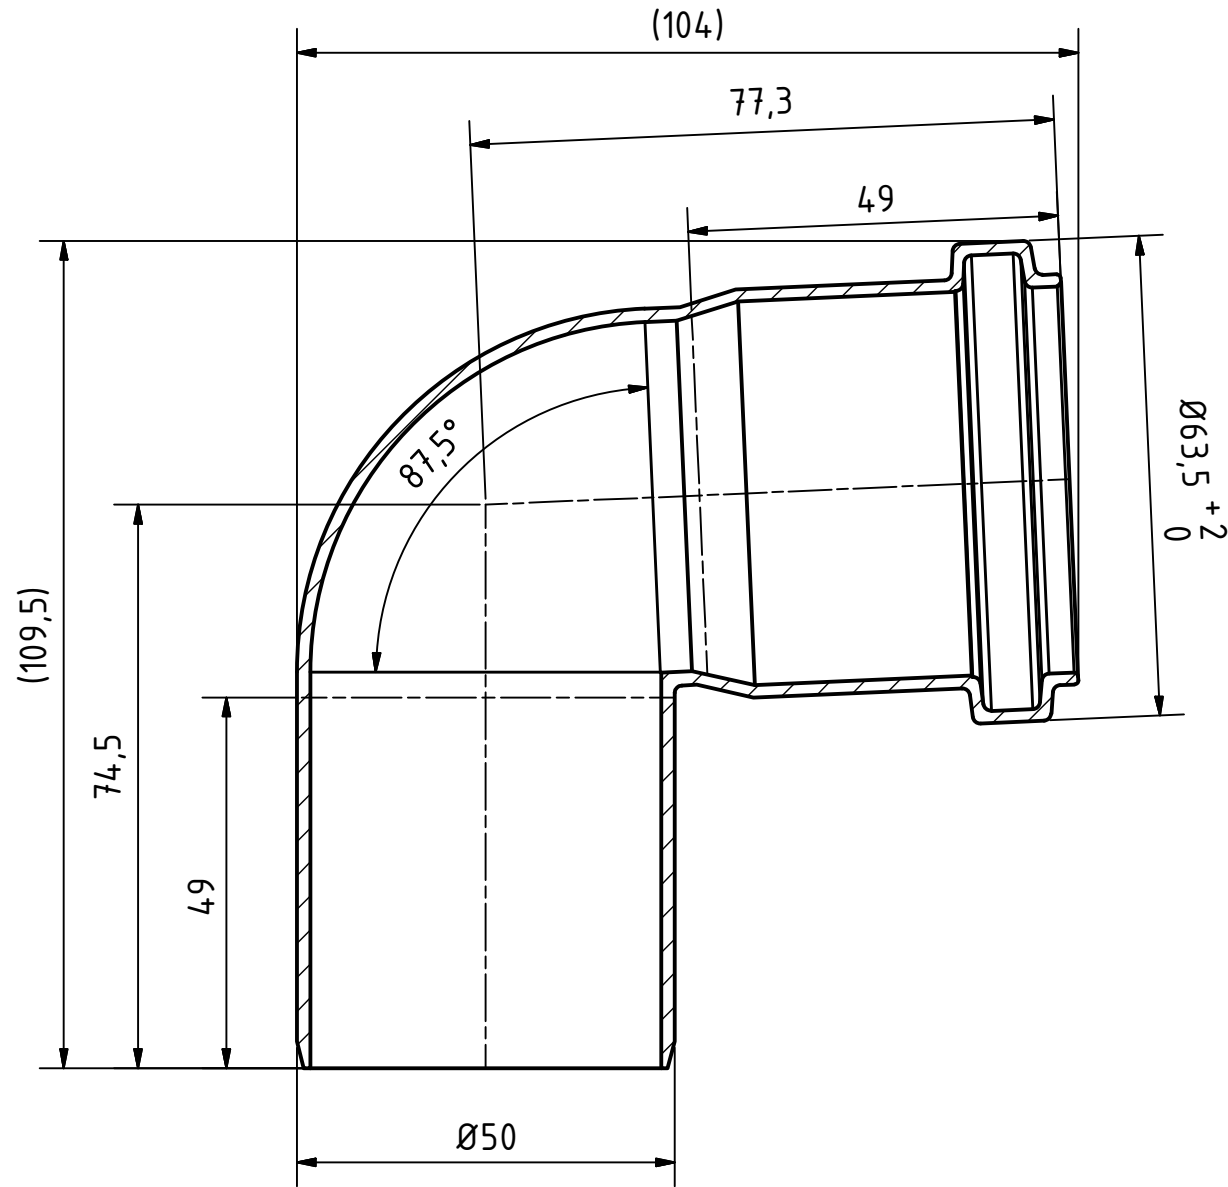

A-A (1 : 1)

		Maße nach DIN EN 1451-1		Art.Nr.: 172140		Maßstab 1:1	
				Material: PP-H schwerentflammbar			
		Datum		Name		<h1>HT Safe</h1>	
		Gezeichnet: 29.09.2016		A.Schmedes			
		Kontroll.					
Status	Änderungen	Datum	Name	Norm			
Gebr. Ostendorf Kunststoffe GmbH Rudolf-Diesel-Str. 6-8 D-49377 Vechta verkauf@ostendorf-kunststoffe.com www.ostendorf-kunststoffe.com						HTsafeB Bogen DN/OD 50/87°	
						1 A3	
Schutzvermerk nach DIN ISO 16016 beachten!							