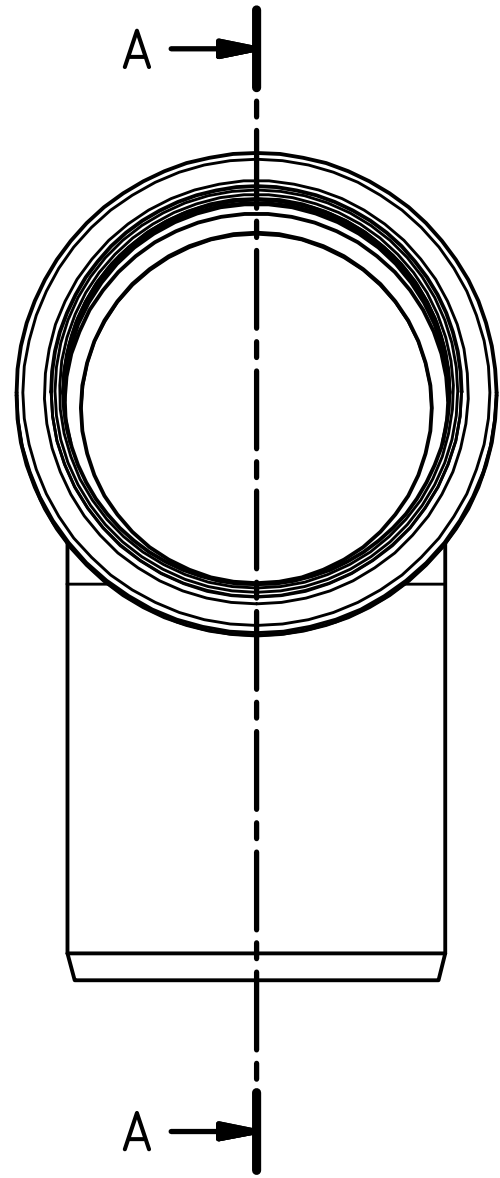

A-A (1 : 1)

		Maße nach DIN EN 1451-1		Art.Nr.: 172140		Maßstab 1:1	
				Material: PP-H schwerentflammbar			
		Datum		Name		<h1>HT Safe</h1>	
		Gezeichnet: 29.09.2016		A.Schmedes			
		Kontroll.					
Status	Änderungen	Datum	Name	Norm			
Gebr. Ostendorf Kunststoffe GmbH Rudolf-Diesel-Str. 6-8 D-49377 Vechta verkauf@ostendorf-kunststoffe.com www.ostendorf-kunststoffe.com						HTsafeB Bogen DN/OD 50/87°	
						1 A3	
Schutzvermerk nach DIN ISO 16016 beachten!							