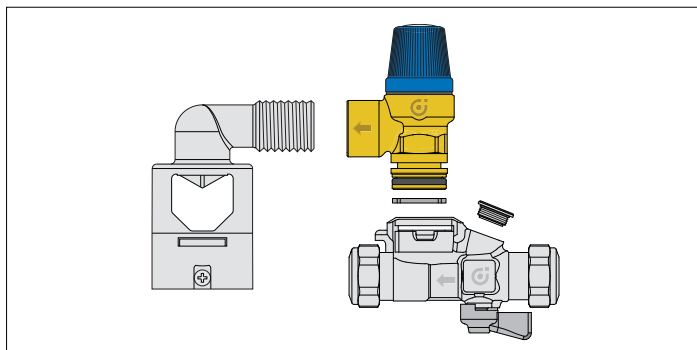

Recommandations

La valvola di espansione può essere sostituita completamente con apposito ricambio, avendo cura di posizionarla e bloccarla correttamente. Prestare attenzione al riflusso di acqua proveniente dall'accumulo.

The expansion valve can be completely replaced with specific spare part by positioning and locking it correctly. Pay attention to backflow of water coming from the storage.

Das Sicherheitsventil kann in Verbindung mit zugelassenen Dichtmitteln ersetzt werden. Achtung: Beim Austausch kann Wasser aus dem Speicher zurückfließen!